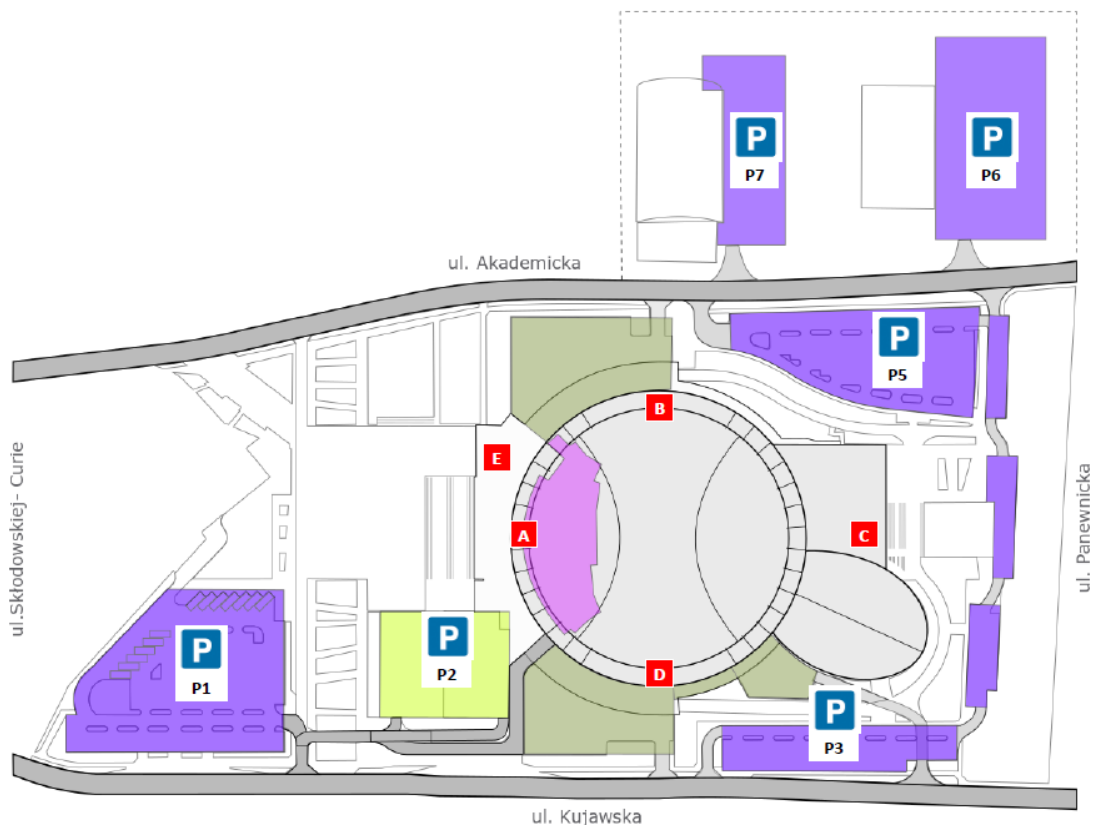

4. Wejścia do obiektu

Wejście A – trybuny

Wejście D – płyta, Golden Circle

Wejście Premium – VIP

5. Osoby z niepełnosprawnościami

Arena Gliwice jest w pełni dostosowana do potrzeb osób z niepełnosprawnościami. Wszystkie miejsca dostępne dla odwiedzających są dostosowane do potrzeb osób o ograniczonych możliwościach poruszania się.

Sugerowane wejście dla osób z niepełnosprawnościami – WEJŚCIE A

Parking dla osób z niepełnosprawnościami jest bezpłatny na podstawie karty parkingowej. Parking sugerowany dla osób z niepełnosprawnościami: P1 oraz P2.1

6. Parkingi

W dniu wydarzenia parkingi są płatne:

samochód osobowy: 30 zł | bus: 50 zł | autokar: 100 zł

Udostępnione parkingi: [P1](#), [P2](#), [P3](#), [P4](#), [P5](#), P6, P7 (mapa poniżej).

Zachęcamy do płatności bezgotówkowych.