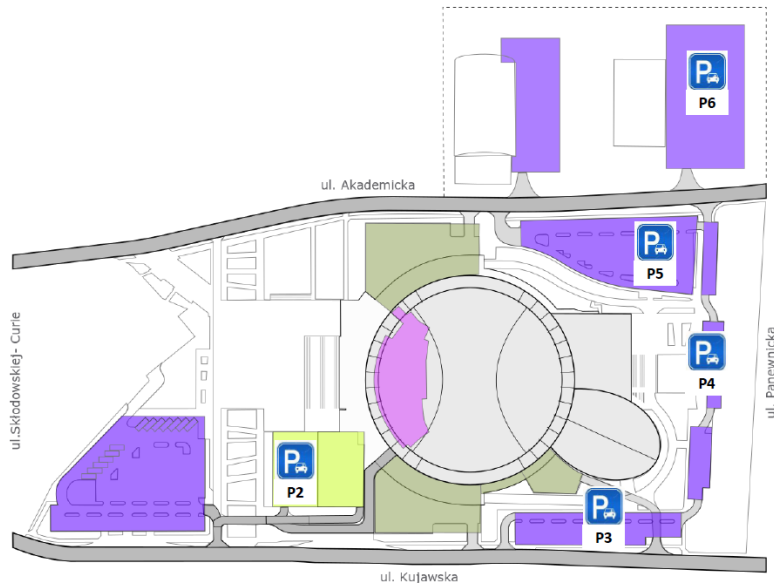

## 11. F&B

Obowiązuje zakaz wnoszenia jedzenia i picia niezakupionego na terenie Areny na teren imprezy. Na terenie Summer Areny funkcjonuje kilka stref gastronomicznych:

- namioty piwne w strefie koncertowej – można kupić piwo do 3,5% i napoje zimne
- strefa chillu Summer Areny – można kupić piwo Tyskie i Kozel oraz napoje zimne
- SzamArena – kioski gastronomiczne zlokalizowane wewnątrz Areny (hol A) oferujące:
  - hot dogi
  - zapiekanki
  - burgery
  - frytki
  - chipsy
  - słodycze
  - piwo
  - napoje zimne
  - kawę i herbatę

Wyjście ze strefy koncertowej do SzamAreny i strefy chillu będzie możliwe na podstawie opaski wydawanej na wejściu

Zapraszamy do skorzystania z naszej oferty w SzamArenie i strefie chillu przed rozpoczęciem koncertu – przyjdź wcześniej i ciesz się latem w Summer Arenie!

## **12. Parkingi**

Specjalnie dla Gości Summer Areny udostępniamy bezpłatne parkingi wokół Areny Gliwice (mapa poniżej).

Udostępniony parking: P1

### 13. Drogi dojścia na teren imprezy