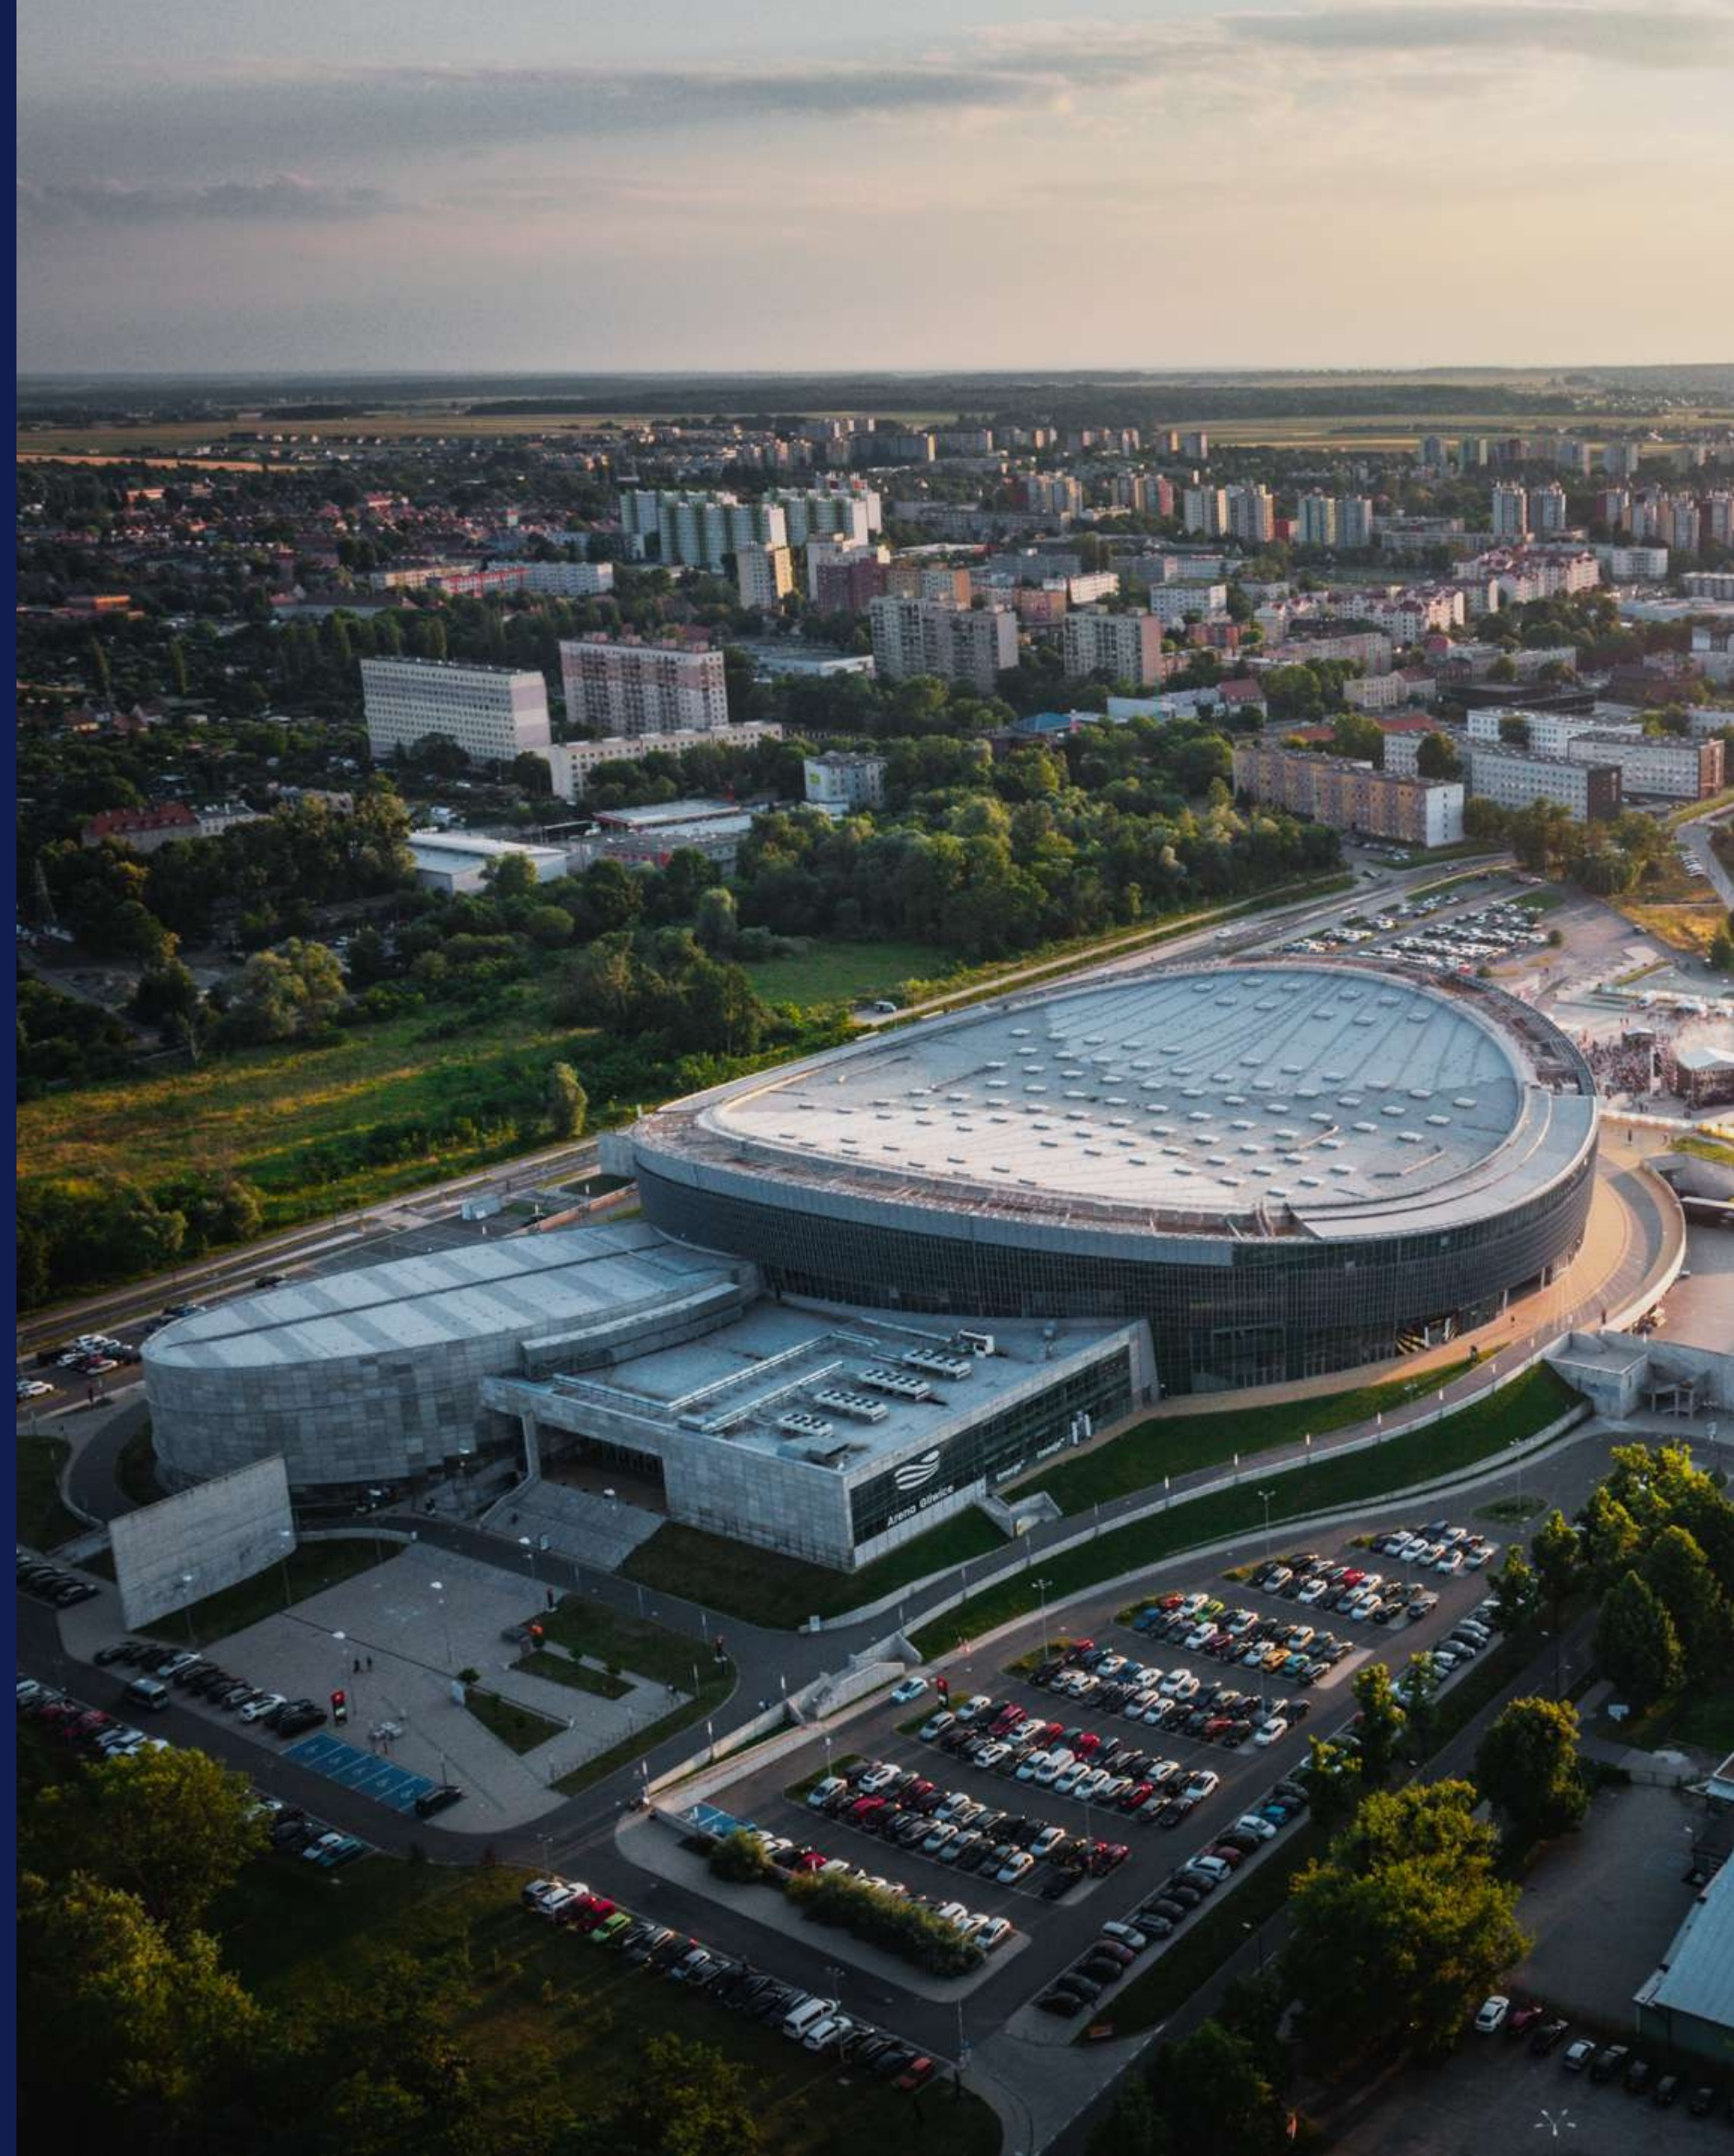

O Arenie Gliwice

Arena Gliwice to jeden z największych i najnowocześniejszych obiektów widowiskowo-sportowych w Europie.

Od początku działalności w czerwcu 2018 Arena Gliwice została obdarzona zaufaniem organizatorów oraz uczestników wydarzeń. Przełożyło się to w krótkim czasie na rozpoznawalność marki Arena Gliwice nie tylko w skali kraju, ale i na rynku międzynarodowym.

Arena Gliwice