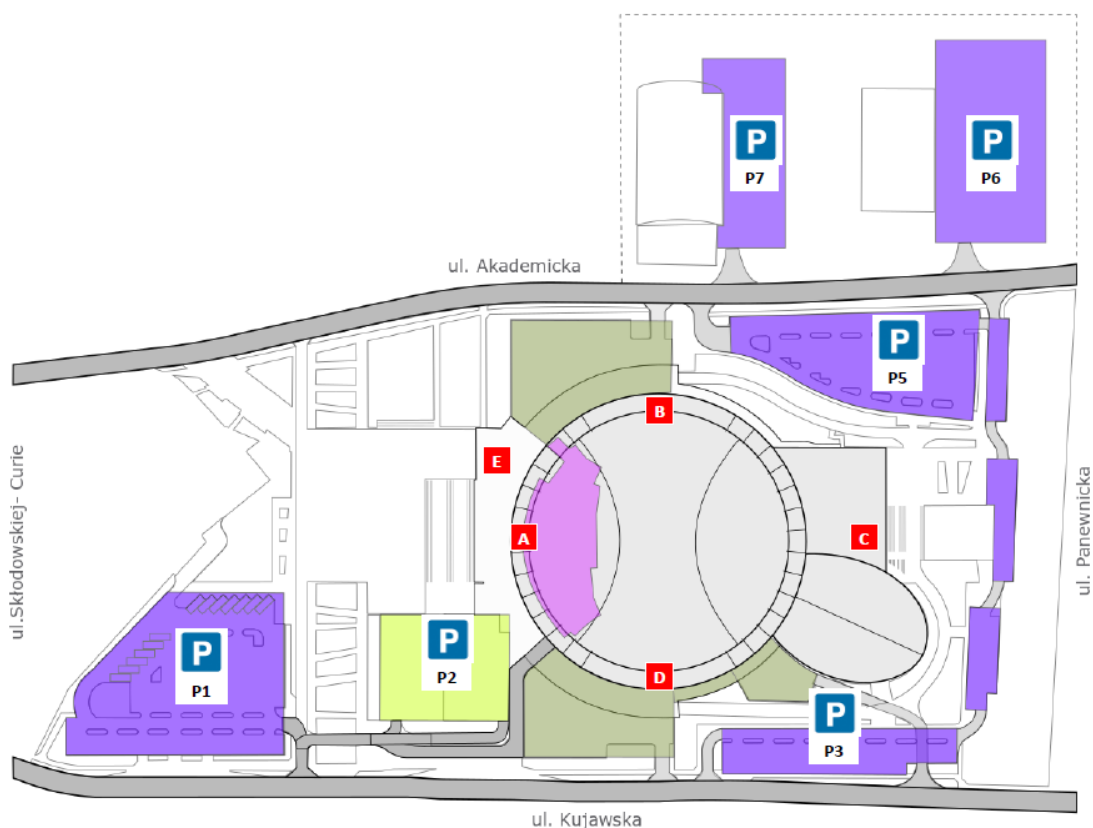

NIEZBĘDNIK UCZESTNIKA

1. Lokalizacja

Arena Gliwice

ul. Akademicka 50, Gliwice

2. Harmonogram

10 września 2022

PIT PARTY: 16:30 – otwarcie bram, 17:00 – początek imprezy

FREESTYLE HEROES: 17:30 – otwarcie bram, 19:0 – początek imprezy

4. Wejścia do obiektu

Wejście A

Wejście D – **tylko** Pit Party

5. Osoby z niepełnosprawnościami

Arena Gliwice jest w pełni dostosowana do potrzeb osób z niepełnosprawnościami. Wszystkie miejsca dostępne dla odwiedzających są dostosowane do potrzeb osób o ograniczonych możliwościach poruszania się. Parking dla osób z niepełnosprawnościami jest bezpłatny na podstawie karty parkingowej.

Sugerowane wejście dla osób z niepełnosprawnościami – wejście A

Sugerowany parking dla osób z niepełnosprawnościami – P2

6. Parkingi

W dniu wydarzenia parkingi są płatne:

samochód osobowy: 30 zł | bus: 50 zł | autokar: 100 zł

Udostępnione parkingi: [P1](#), [P2](#), [P3](#), [P4](#), [P5](#), [P6](#) (mapa poniżej).

7. Sprzęt audio-wideo

Na teren imprezy nie można wносить profesjonalnego sprzętu fotograficznego.

8. Bagaż

Na teren imprezy nie można wносить bagażu większego od rozmiaru A4.