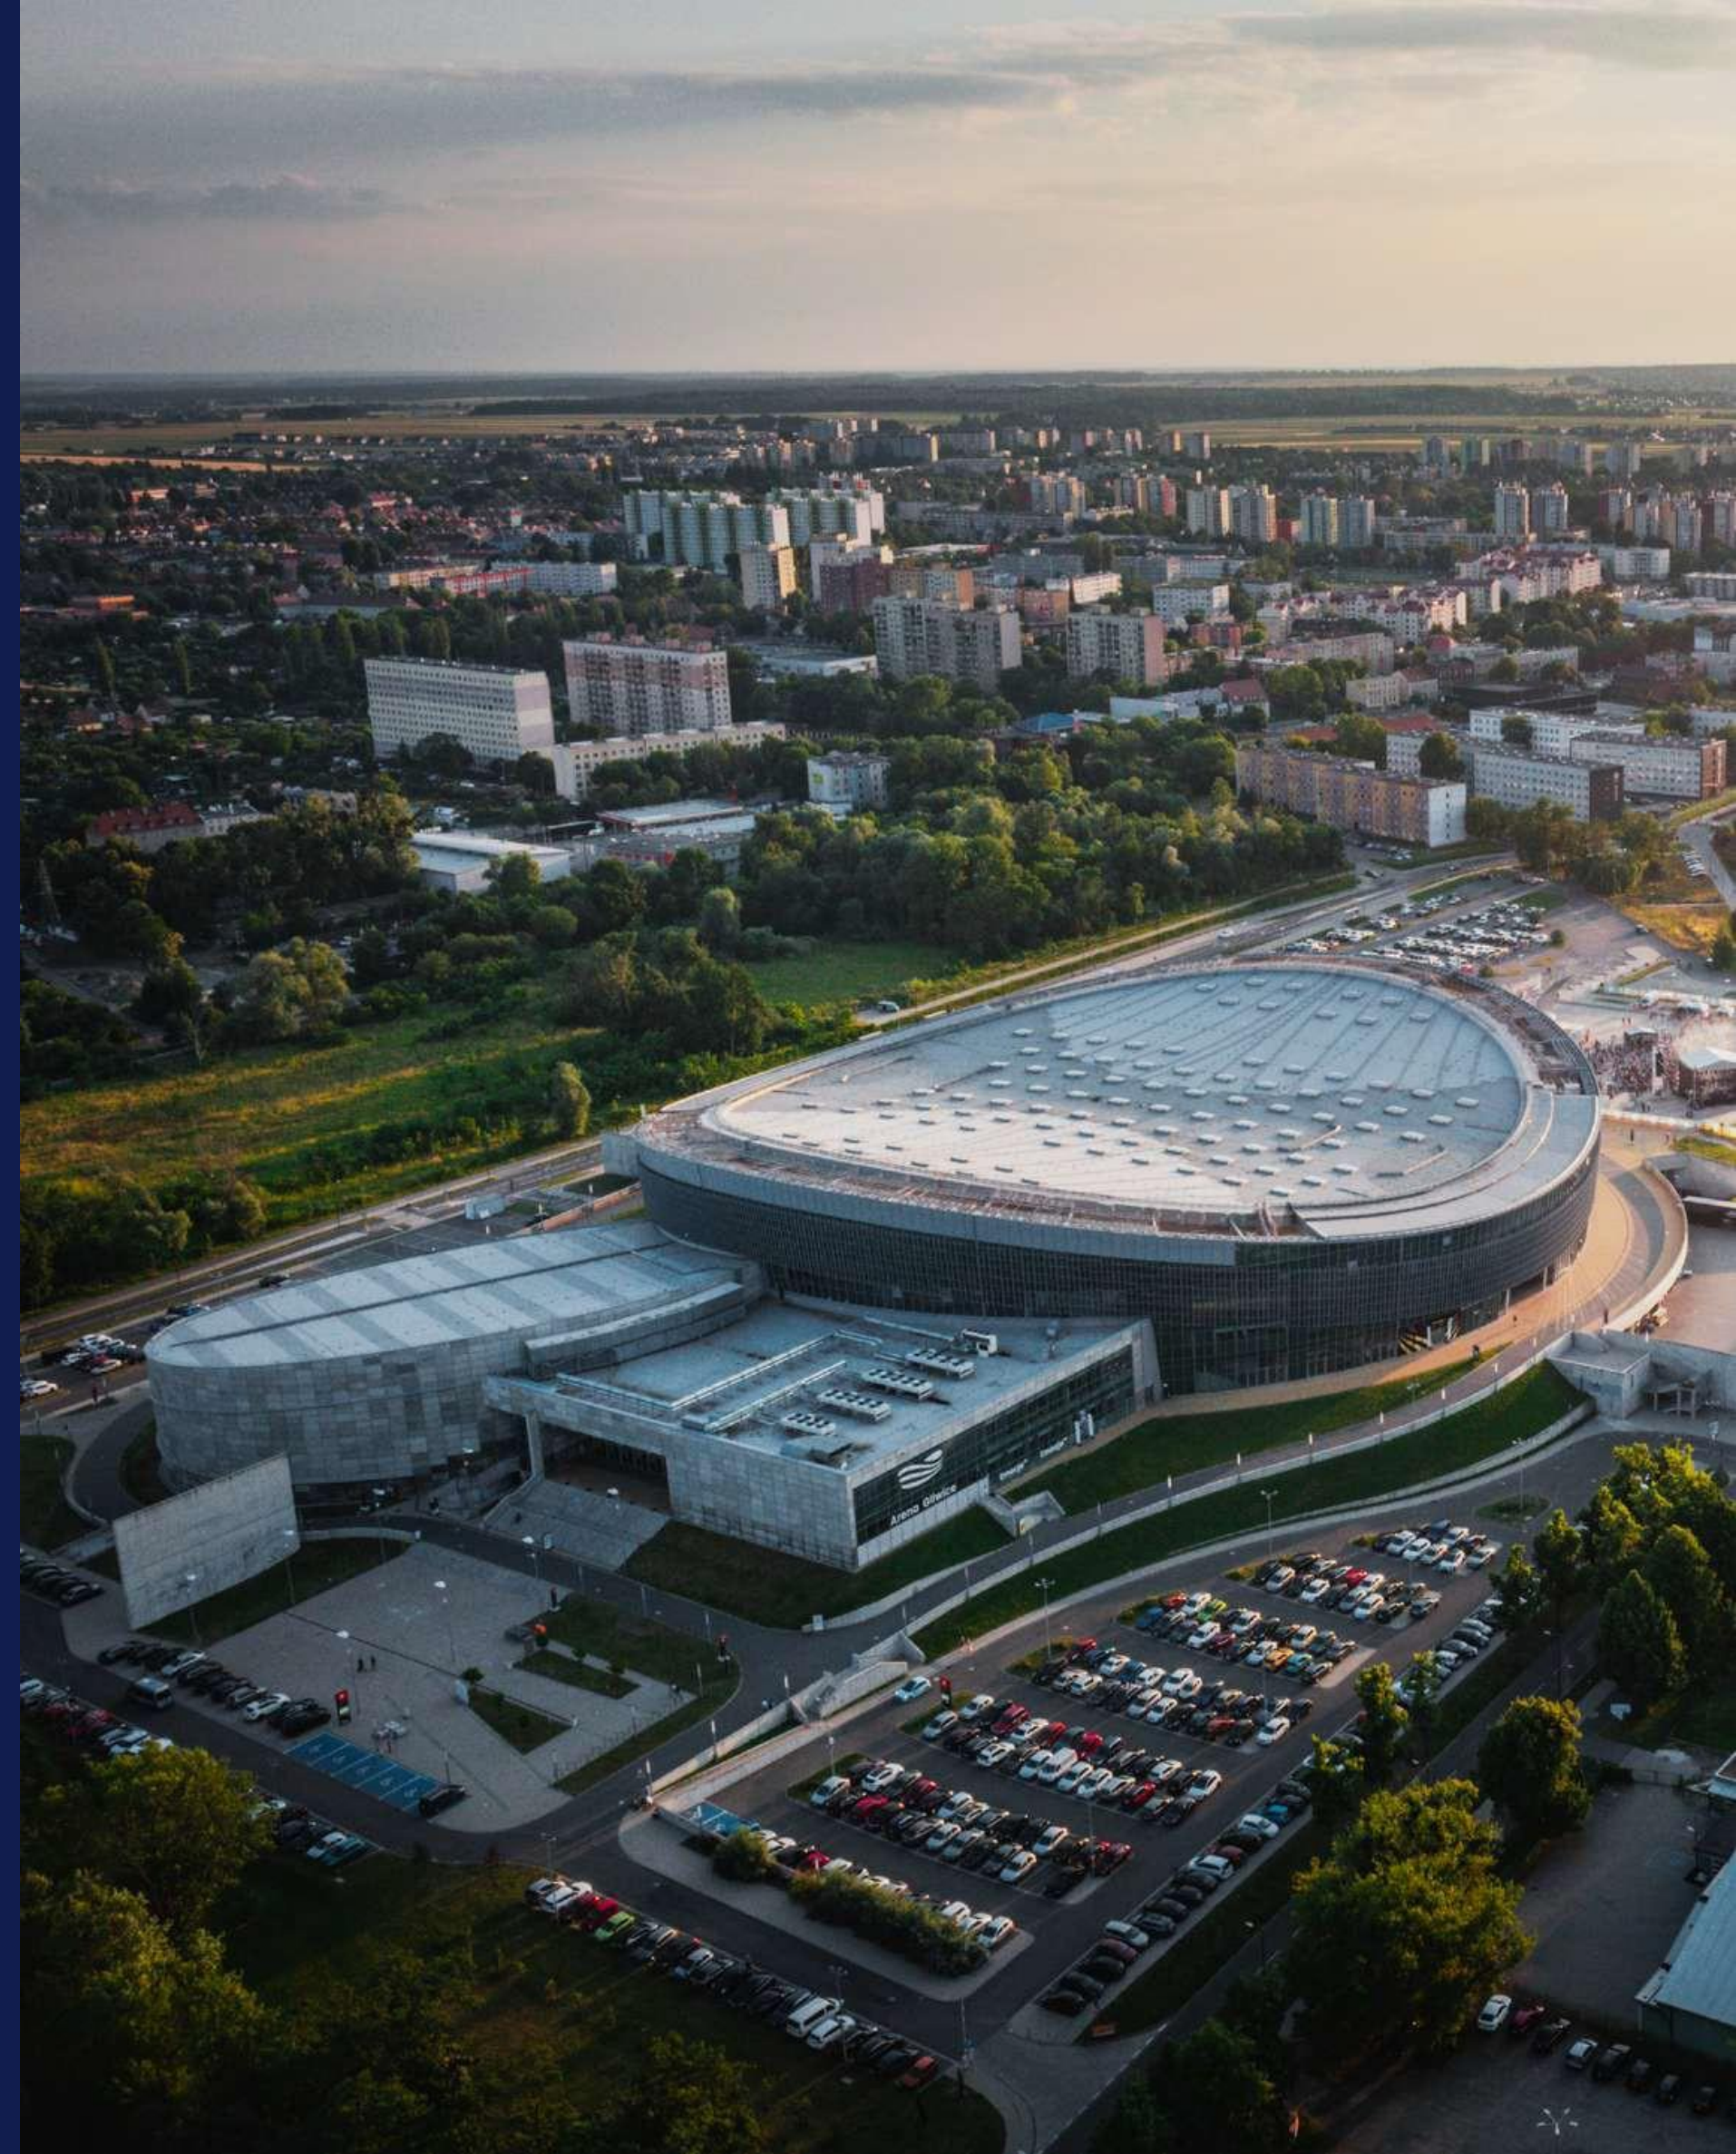

O Arenie Gliwice

Arena Gliwice to jeden z największych i najnowocześniejszych obiektów widowiskowo-sportowych w Europie.

Od początku działalności w czerwcu 2018 Arena Gliwice została obdarzona zaufaniem organizatorów oraz uczestników wydarzeń. Przełożyło się to w krótkim czasie na rozpoznawalność marki Arena Gliwice nie tylko w skali kraju, ale i na rynku międzynarodowym.

Arena Gliwice