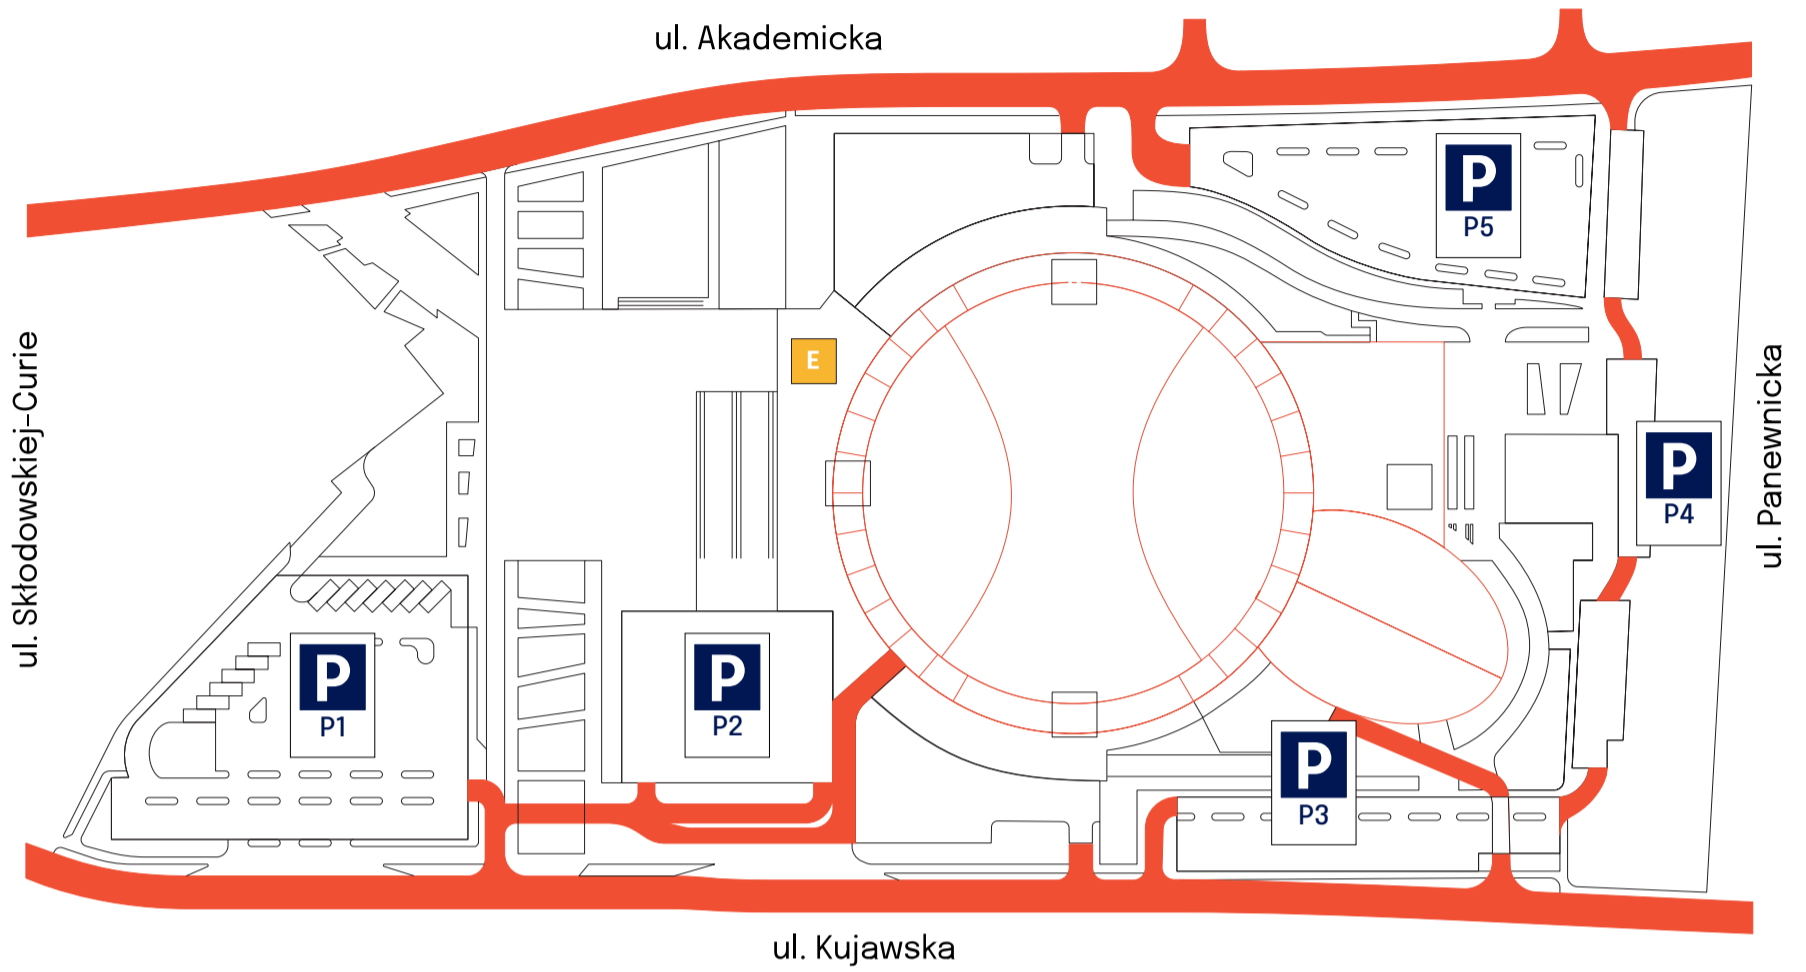

MAPY

Arena Gliwice