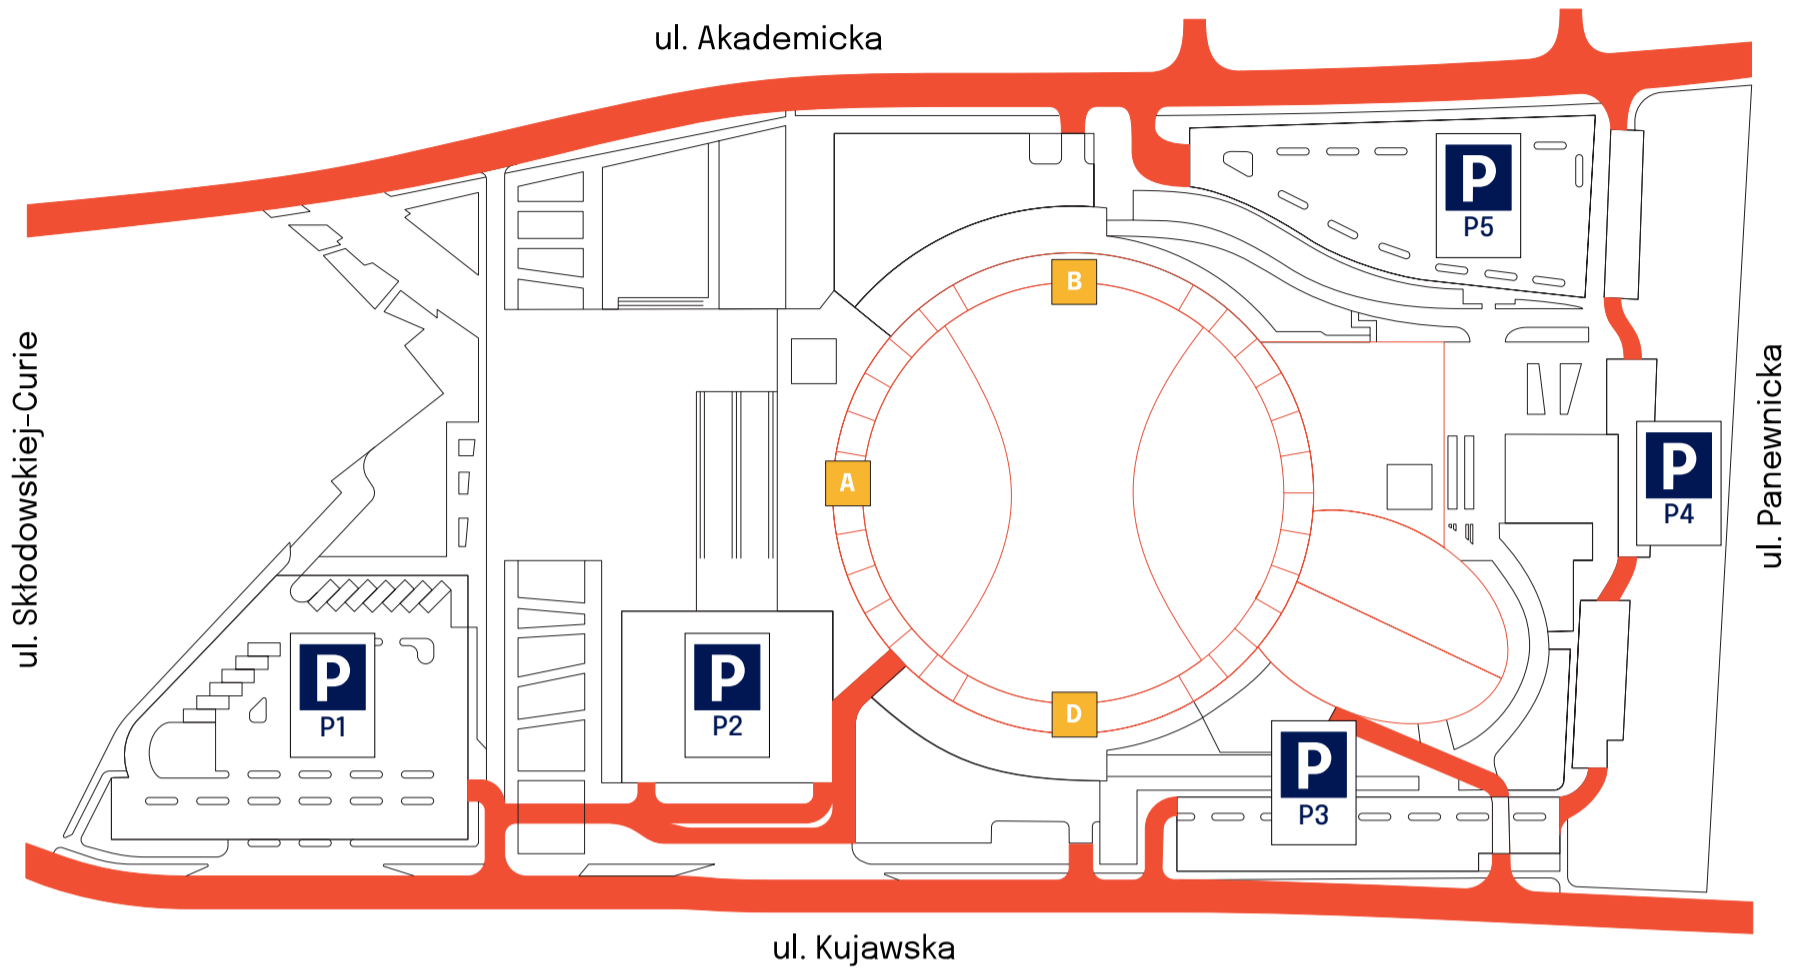

MAPY

Arena Gliwice