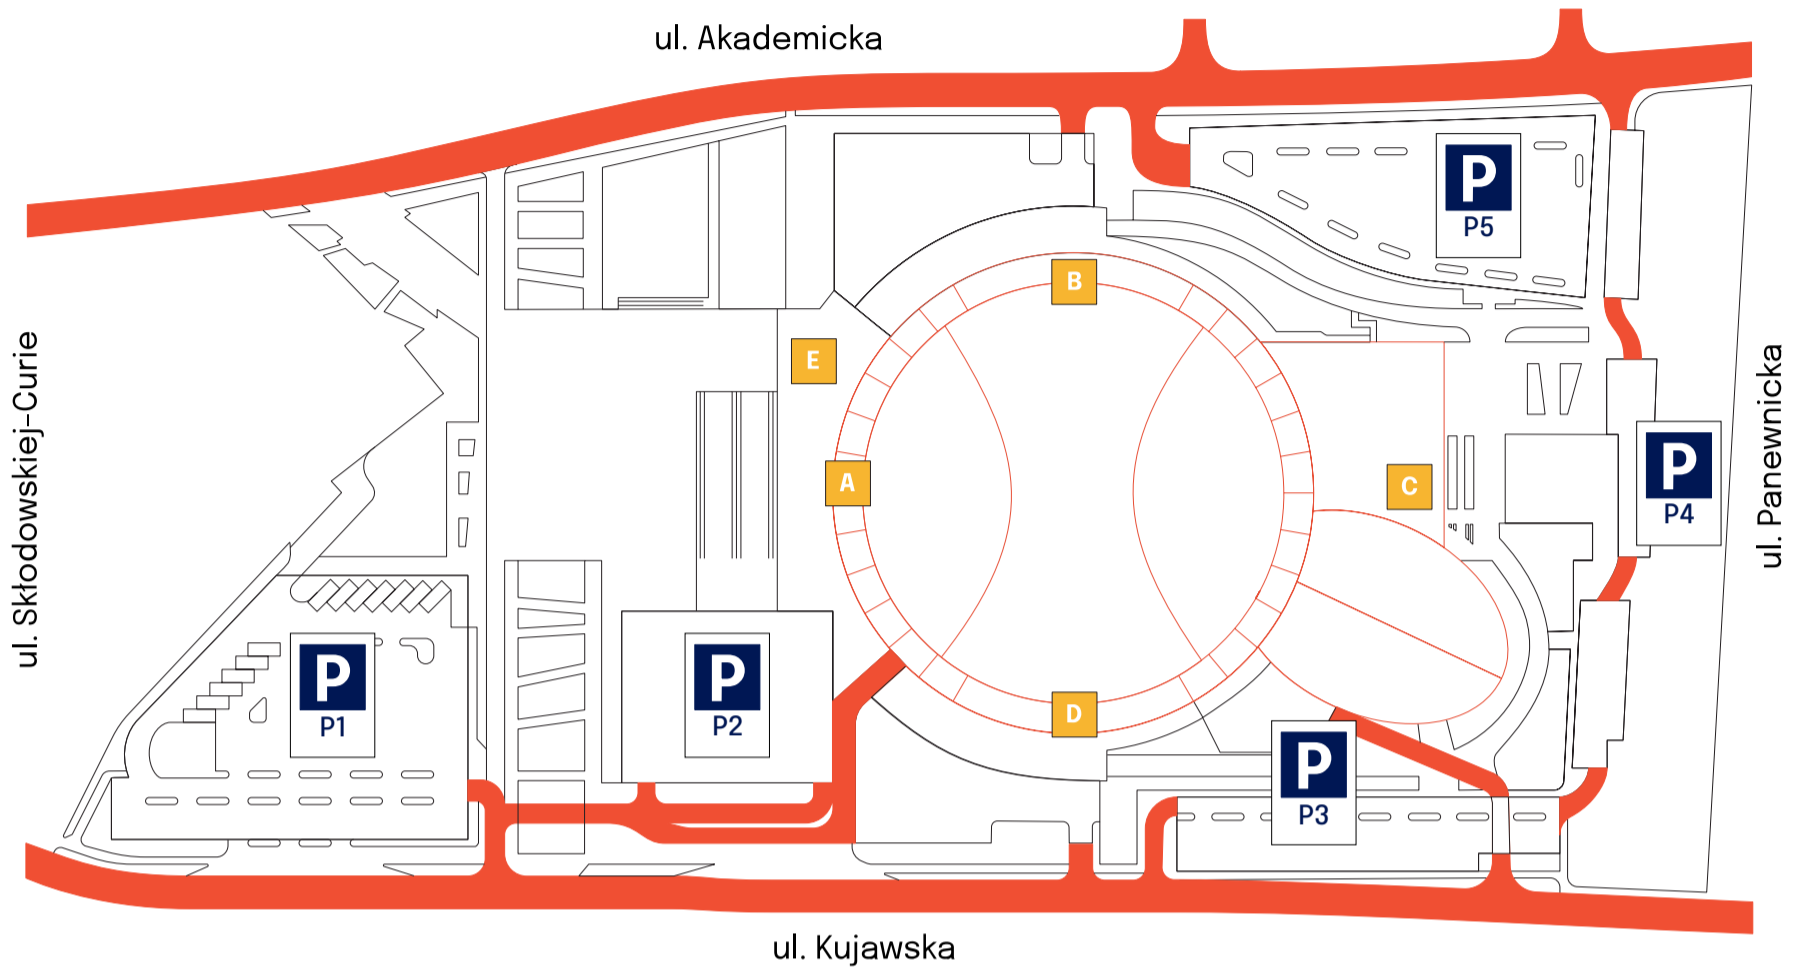

BAGAŻ

Na teren imprezy nie można wносить bagażu większego od rozmiaru A4.

STREFA DLA PALĄCYCH

W obiekcie obowiązuje całkowity zakaz palenia papierosów i artykułów tytoniowych. Palenie papierosów będzie możliwe w specjalnie wydzielonych i oznakowanych strefach znajdujących się zewnątrz obiektu.

MAPY

Arena Gliwice

Parkingi