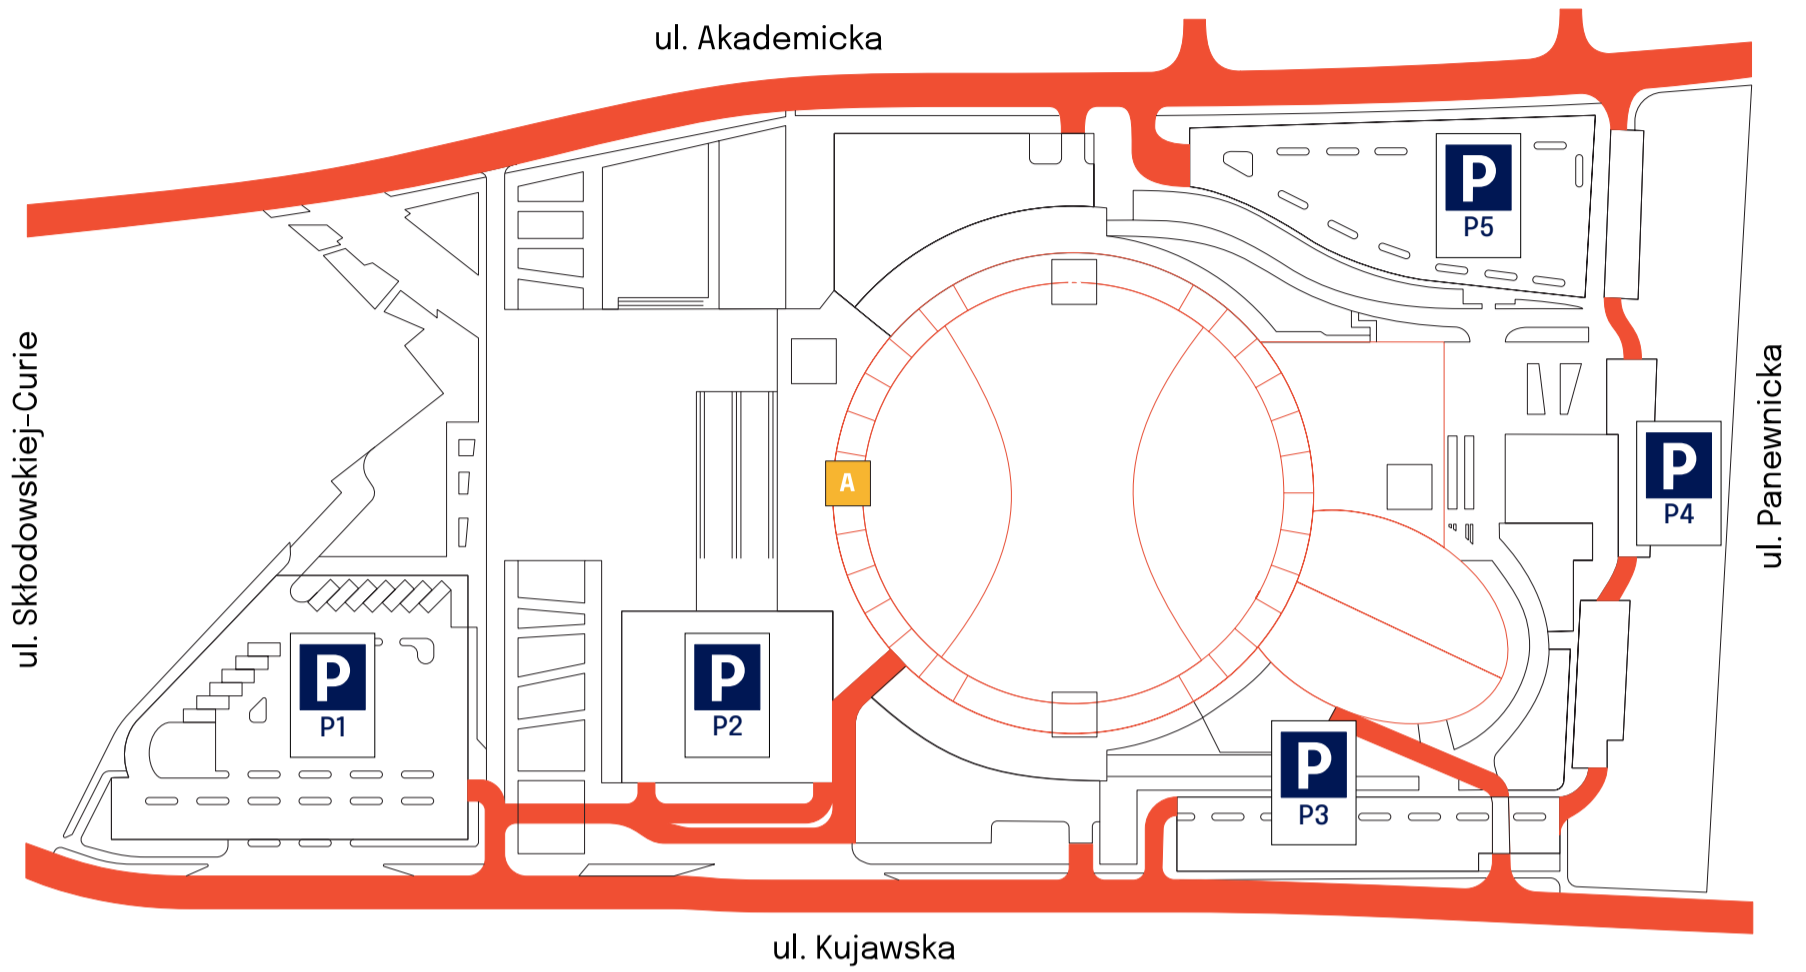

MAPY

Arena Gliwice