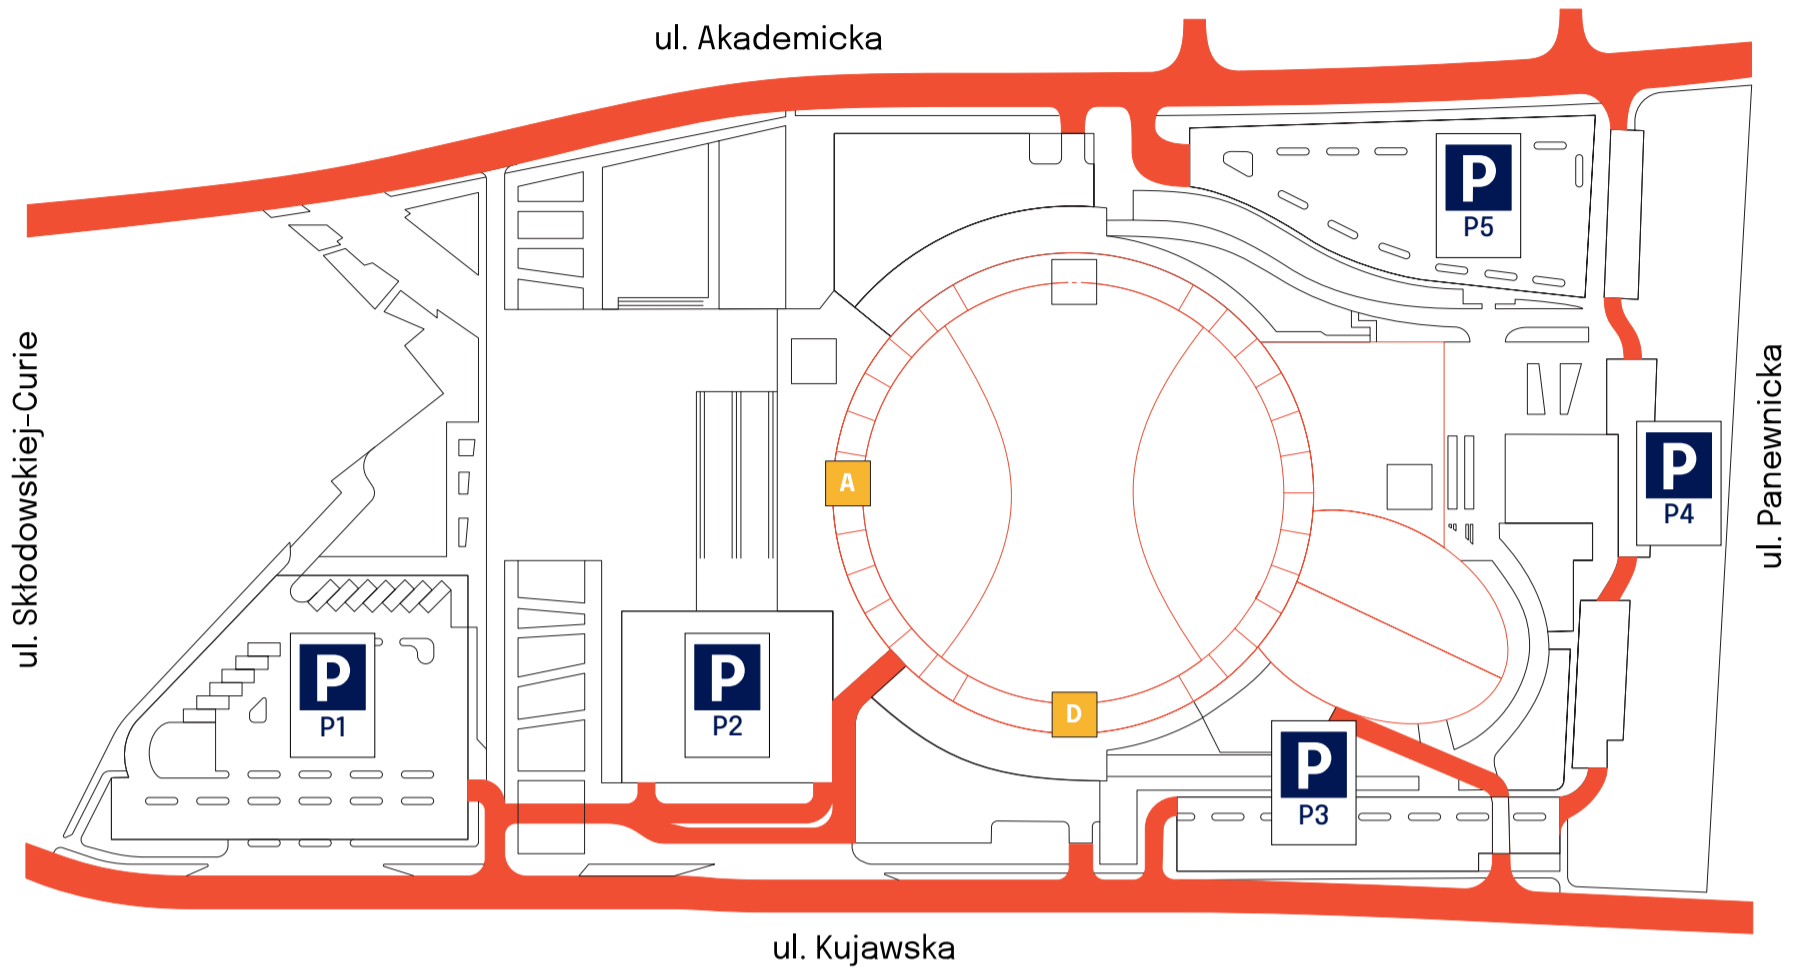

NIEZBĘDNIK UCZESTNIKA

Michael W. Smith
The WayMaker Tour

LOKALIZACJA

Arena Główna

ul. Akademicka 50, Gliwice

HARMONOGRAM

16.04.2022

18:00 Otwarcie bram

Parking dla osób z niepełnosprawnościami jest bezpłatny na podstawie karty parkingowej. Parking sugerowany dla osób z niepełnosprawnościami: P1.

Sugerowane wejście: wejście A.

F&B

Obowiązuje zakaz wnoszenia jedzenia i picia na teren imprezy. W obiekcie funkcjonować będą punkty gastronomiczne. Zachęcamy do płatności bezgotówkowych.

MAPY

Arena Gliwice

Parkingi