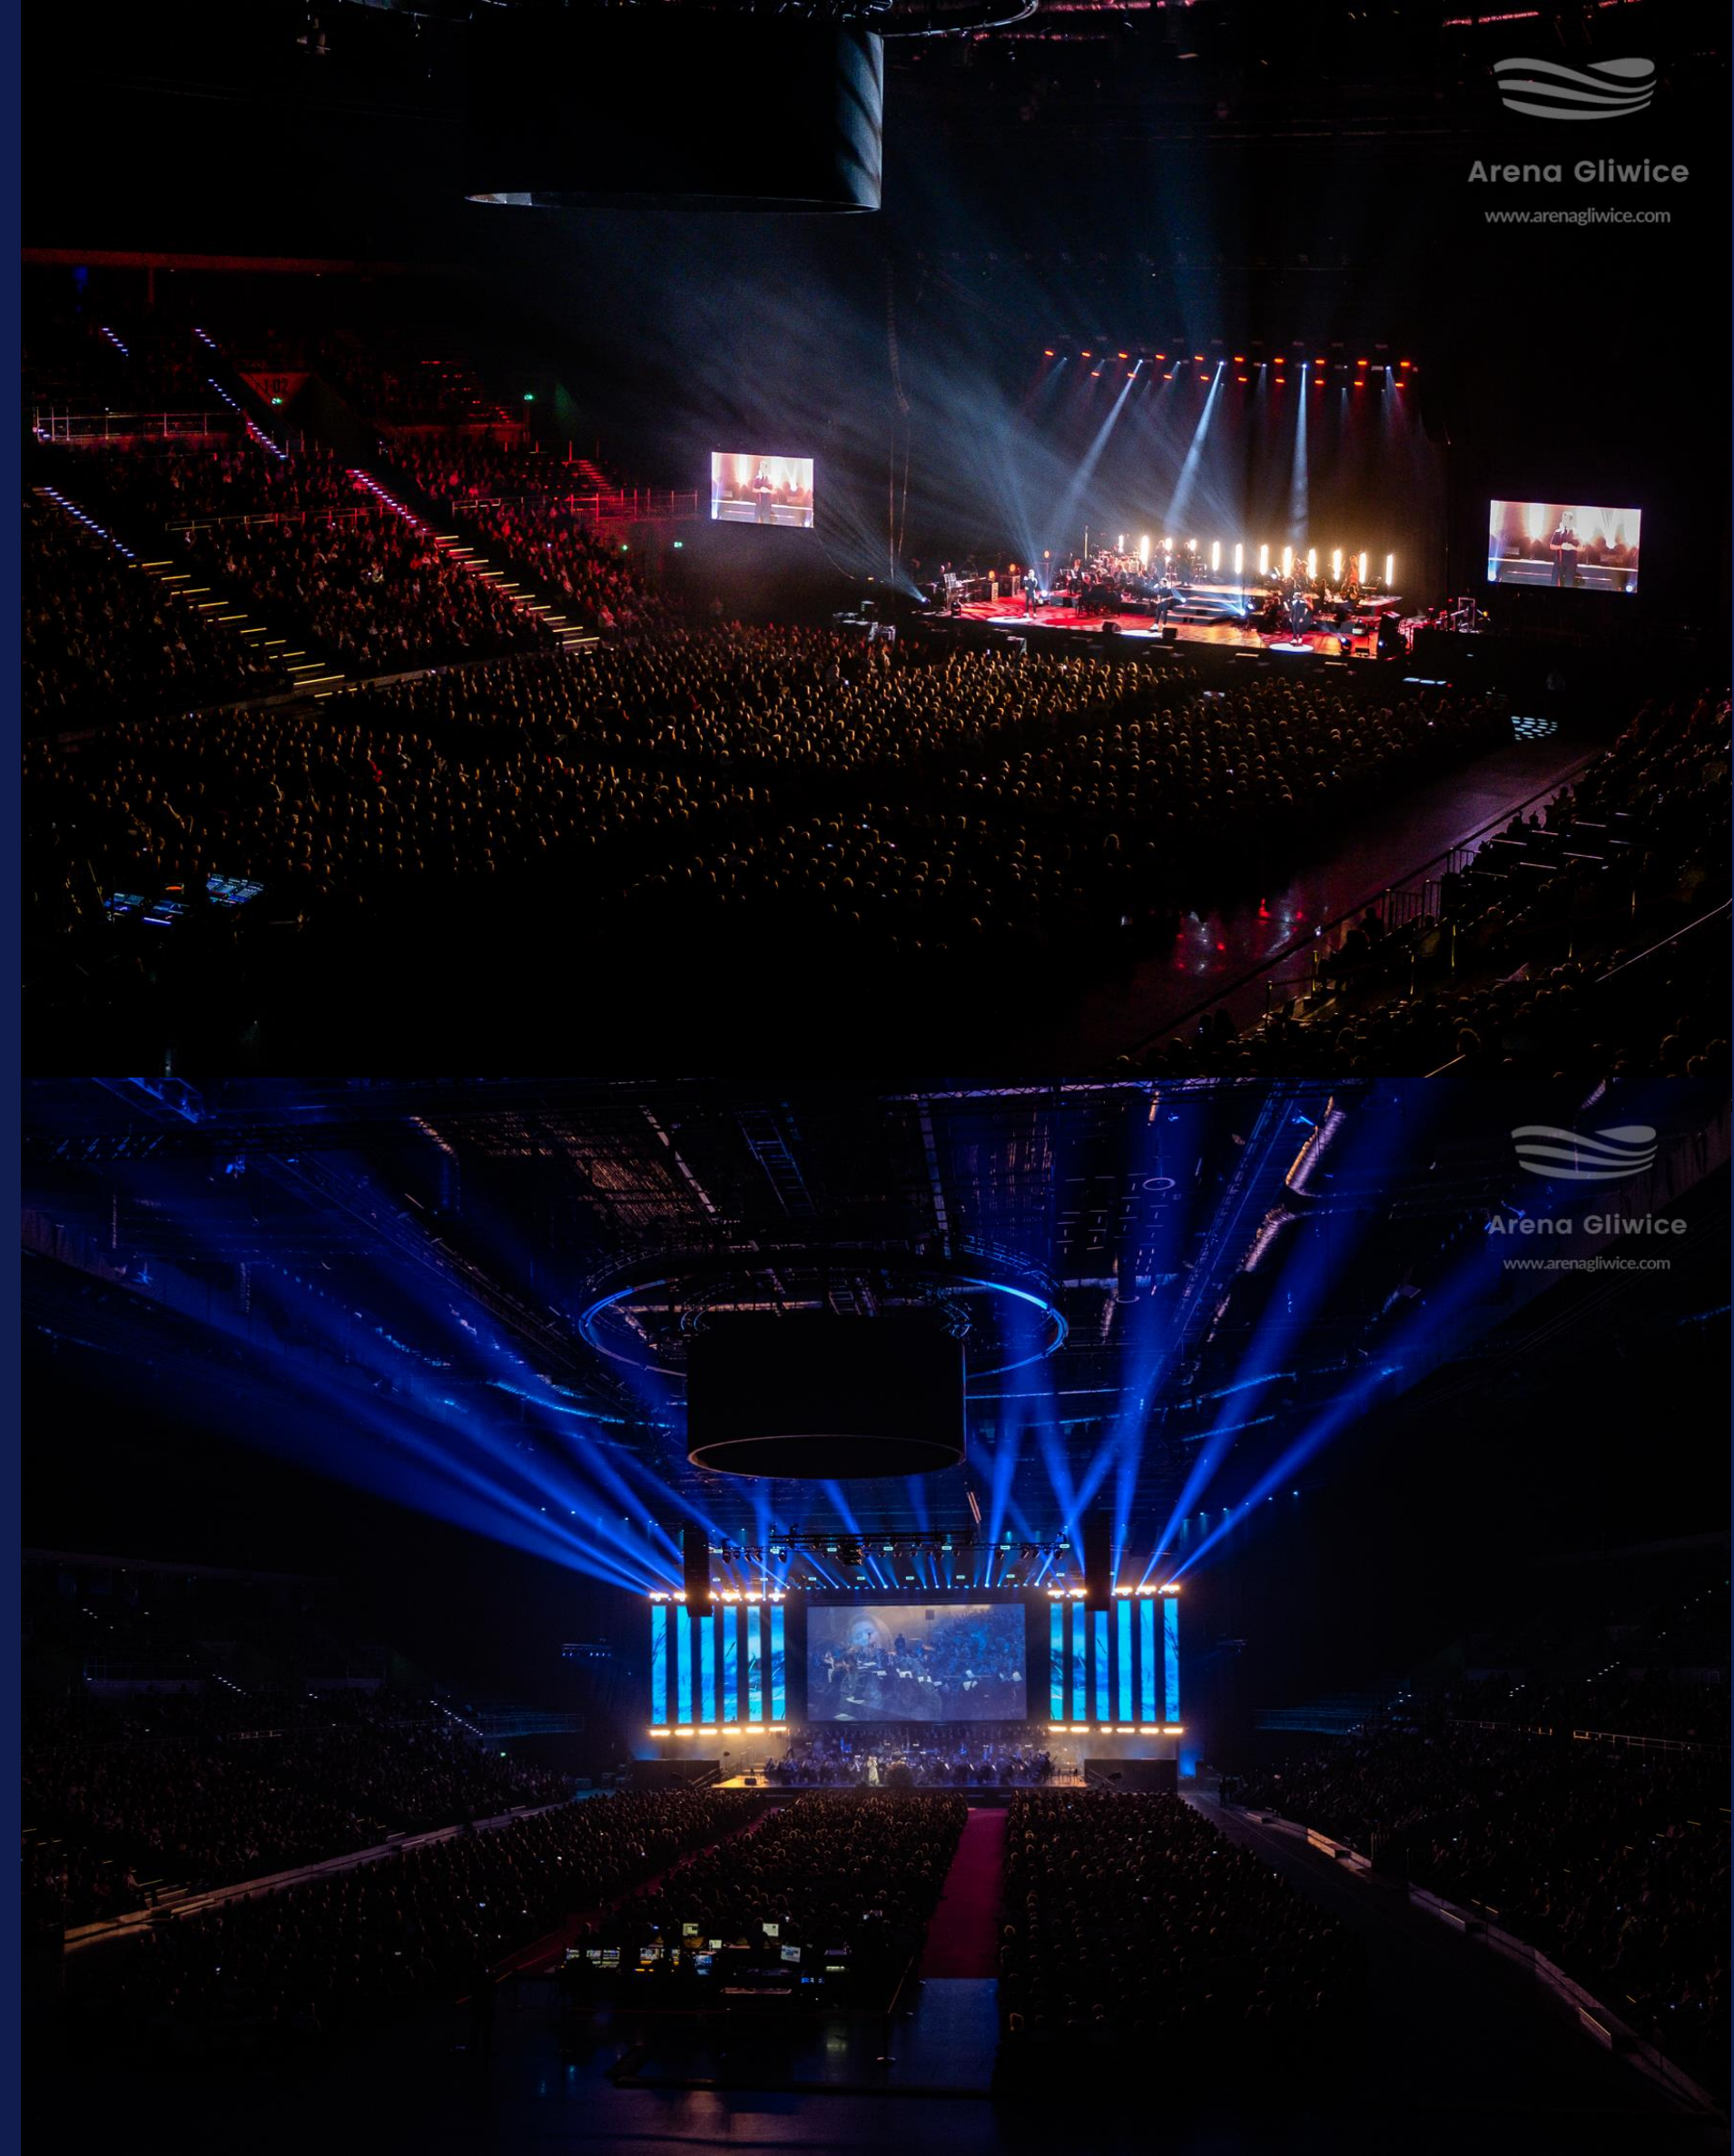

Arena Gliwice

Strefa VIP

Najwyższa jakość

Każda loża ma osobne wejście na trybuny, gdzie znajdują się wygodne fotele zapewniające najlepszy widok na płytę.

Personalizacja

Potrzeby gości są dla nas priorytetem, dlatego dołożymy wszelkich starań, by spełnić Państwa oczekiwania.

Profesjonalna obsługa

Przez cały czas trwania wydarzenia do Państwa dyspozycji są hostessy.

Wejście Premium

Dla gości VIP przeznaczony jest osobny wejście na teren obiektu.