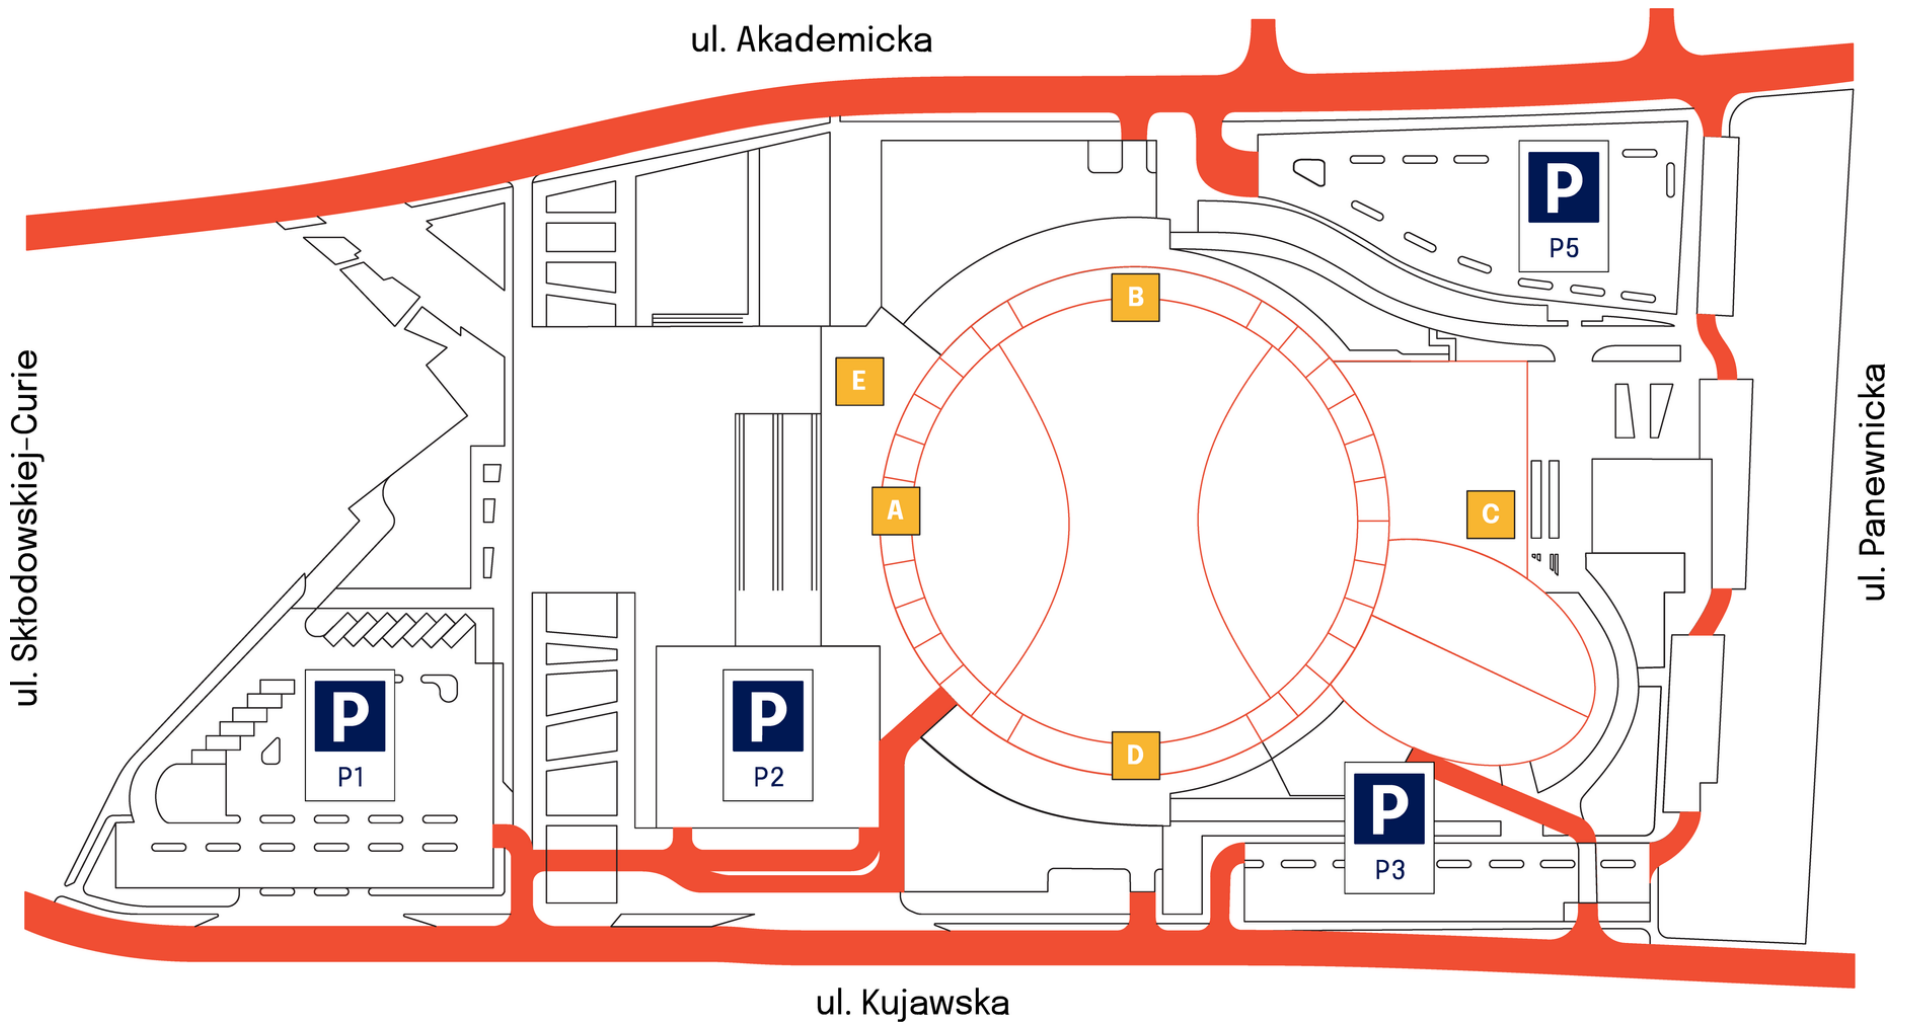

MAPY

Arena Gliwice