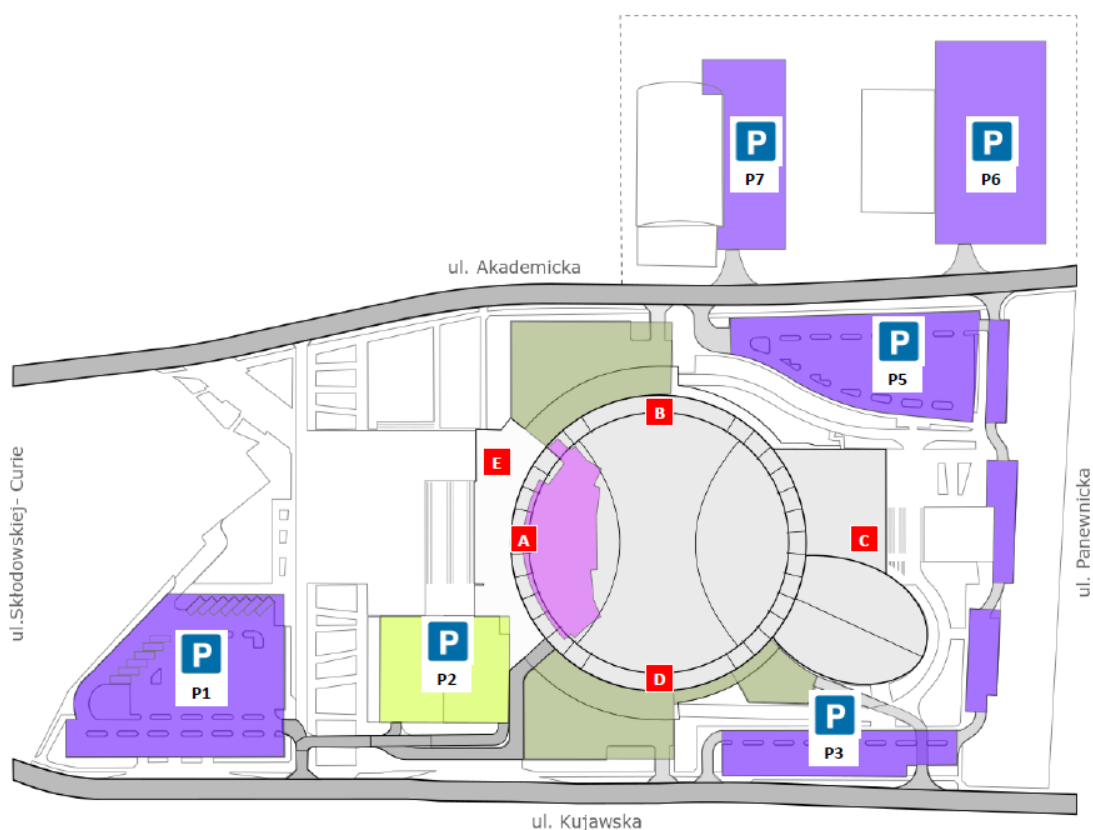

5. Osoby z niepełnosprawnościami

Arena Gliwice jest w pełni dostosowana do potrzeb osób z niepełnosprawnościami. Wszystkie miejsca dostępne dla odwiedzających są dostosowane do potrzeb osób o ograniczonych możliwościach poruszania się. Parking dla osób z niepełnosprawnościami jest bezpłatny na podstawie karty parkingowej.

Parking sugerowany dla osób z niepełnosprawnościami: P4.2 oraz P5

Wejście sugerowane dla osób z niepełnosprawnościami: wejście C

6. Parkingi

W dniu wydarzenia parkingi są płatne:

samochód osobowy: 20 zł | bus: 50 zł

Udostępnione parkingi: [P3](#), [P4](#), [P5](#), P6 (mapa poniżej).

7. Sprzęt audio-wideo

Na teren imprezy nie można wносить profesjonalnego sprzętu fotograficznego.