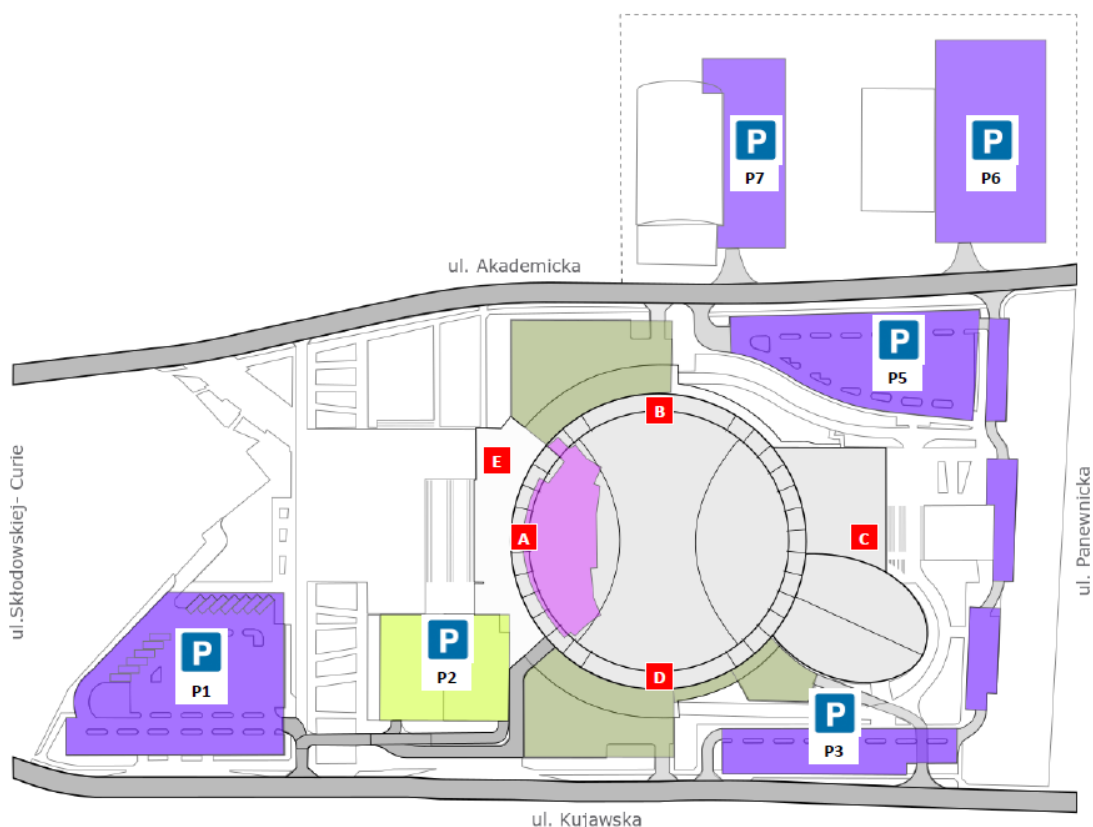

5. Osoby z niepełnosprawnościami

Arena Gliwice jest w pełni dostosowana do potrzeb osób z niepełnosprawnościami. Wszystkie miejsca dostępne dla odwiedzających są dostosowane do potrzeb osób o ograniczonych możliwościach poruszania się. Parking dla osób z niepełnosprawnościami jest bezpłatny na podstawie karty parkingowej. Parking sugerowany dla osób z niepełnosprawnościami: P4

6. Parkingi

Bilety parkingowe można kupić z wyprzedzeniem [online](#).

W dniu wydarzenia parkingi są płatne:

samochód osobowy: 10 zł | bus: 50 zł | autokar: 100 zł

Udostępnione parkingi: [P3](#), P4.1-4.3, P7 (mapa poniżej).

7. Sprzęt audio-wideo

Na teren imprezy nie można wносить profesjonalnego sprzętu fotograficznego.