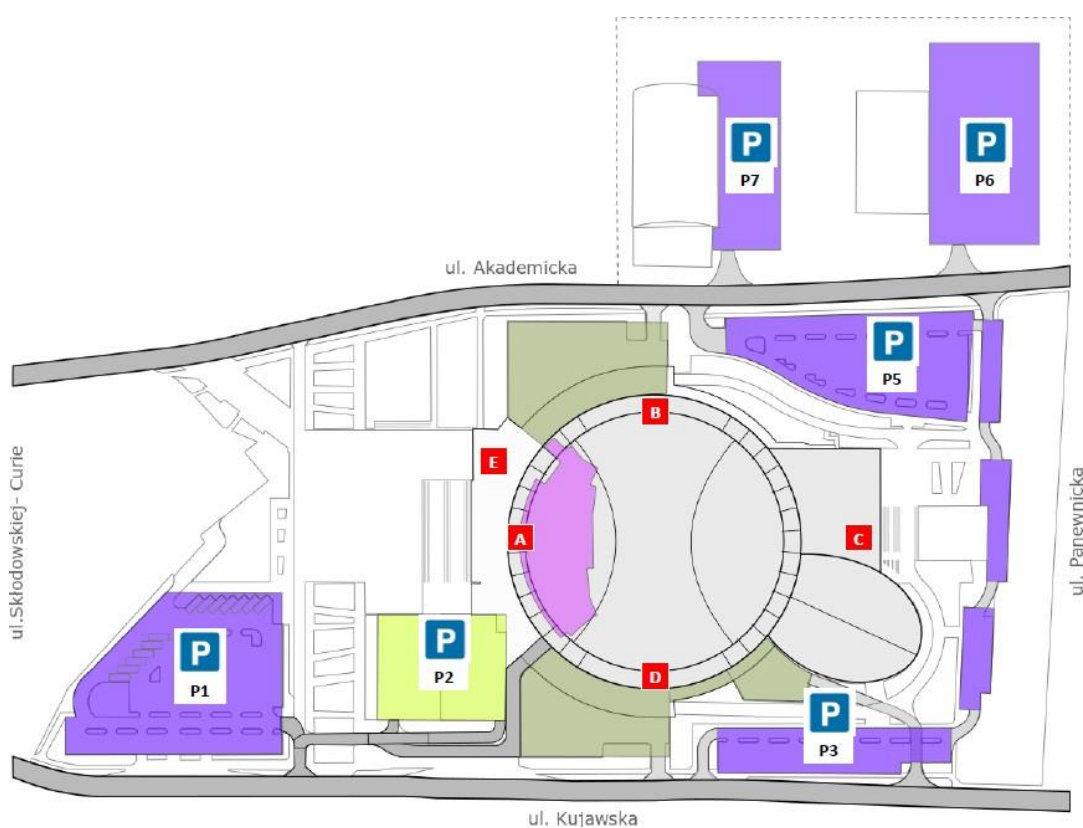

NIEZBĘDNIK UCZESTNIKA

1. Lokalizacja

Arena Gliwice

ul. Akademicka 50, Gliwice

2. Harmonogram

29 lipca 2022

19:00 Otwarcie bram

19:15 BATNA

4. Wejścia do obiektu

Wejście od ul. Kujawskiej przy strefie Summer Areny.

5. Osoby z niepełnosprawnościami

Arena Gliwice jest w pełni dostosowana do potrzeb osób z niepełnosprawnościami. Wszystkie miejsca dostępne dla odwiedzających są dostosowane do potrzeb osób o ograniczonych możliwościach poruszania się.

Sugerowane wejście dla osób z niepełnosprawnościami – wejście przez strefę Summer Areny

Parking dla osób z niepełnosprawnościami jest bezpłatny na podstawie karty parkingowej. Parking

sugerowany dla osób z niepełnosprawnościami: P4

6. Parkingi

W dniu wydarzenia parkingi są bezpłatne.

Udostępnione parkingi: P4.1, P4.3, P5, P6

7. Sprzęt audio-wideo

Na teren imprezy nie można wносить profesjonalnego sprzętu fotograficznego.

8. Bagaż

Na teren imprezy nie można wносить bagażu większego od rozmiaru A4.