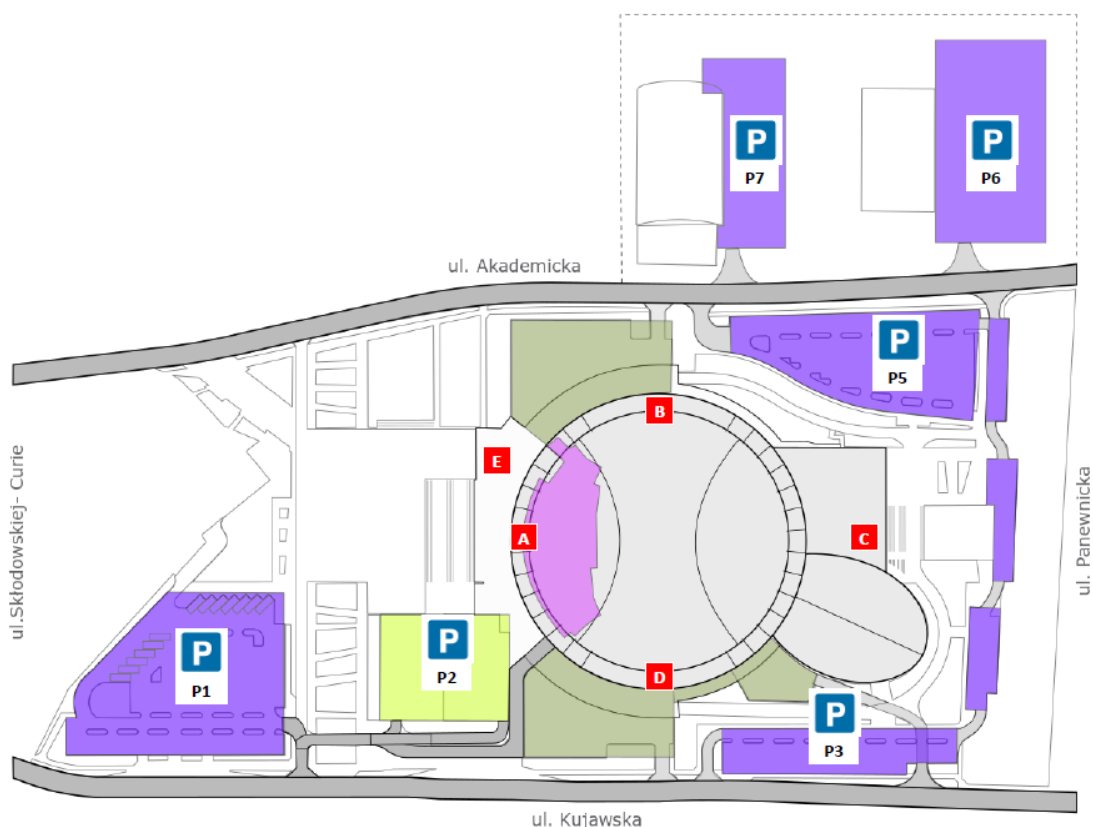

Arena Gliwice jest w pełni dostosowana do potrzeb osób z niepełnosprawnościami. Wszystkie miejsca dostępne dla odwiedzających są dostosowane do potrzeb osób o ograniczonych możliwościach poruszania się. Sugerowane wejście dla osób z niepełnosprawnościami – WEJŚCIE C (winda szklana)
Parking dla osób z niepełnosprawnościami jest bezpłatny na podstawie karty parkingowej. Parking sugerowany dla osób z niepełnosprawnościami: P4.2, P5

6. Parkingi

W dniu wydarzenia parkingi są płatne:

samochód osobowy: 20 zł | bus: 50 zł | autokar: 70 zł

Bilety parkingowe są dostępne w [przedsprzedaży online](#).

Udostępnione parkingi: [P3 (przedsprzedaż)](#), [P4](#), [P5](#), [P6](#).

7. Sprzęt audio-wideo

Na teren imprezy nie można wносить profesjonalnego sprzętu fotograficznego.

8. Bagaż