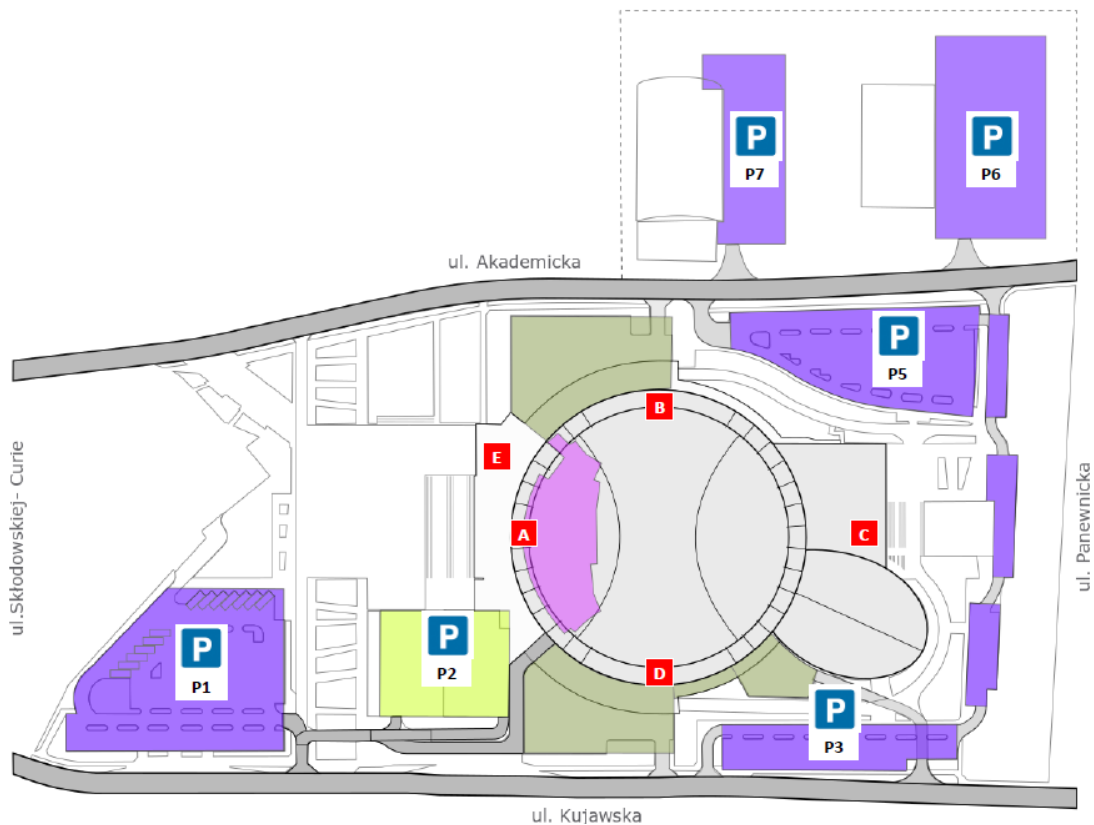

NIEZBĘDNIK UCZESTNIKA

1. Lokalizacja

Arena Gliwice, Mała Arena
ul. Akademicka 50, Gliwice

2. Harmonogram

10 grudnia 2021

18:00 Otwarcie bram

20:30 BATNA

21:15 BALLBREAKER

5. Osoby z niepełnosprawnościami

Arena Gliwice jest w pełni dostosowana do potrzeb osób z niepełnosprawnościami. W Małej Arenie miejsca dla osób poruszających się na wózkach są zlokalizowane na płycie.

Sugerowane wejście dla osób z niepełnosprawnościami – winda obok wejścia C

Parking dla osób z niepełnosprawnościami jest bezpłatny na podstawie karty parkingowej. Parking sugerowany dla osób z niepełnosprawnościami: P4 i P5.

7. Parkingi

W dniu wydarzenia parkingi są płatne:

samochód osobowy: 20 zł

Udostępnione parkingi: [P3](#), [P4](#), [P5](#), P6 (mapa poniżej).

8. Szatnie

Szatnie na terenie obiektu płatne 5 zł.

9. F&B

Obowiązuje zakaz wnoszenia jedzenia i picia na teren imprezy. W obiekcie funkcjonować będą punkty gastronomiczne oferujące: