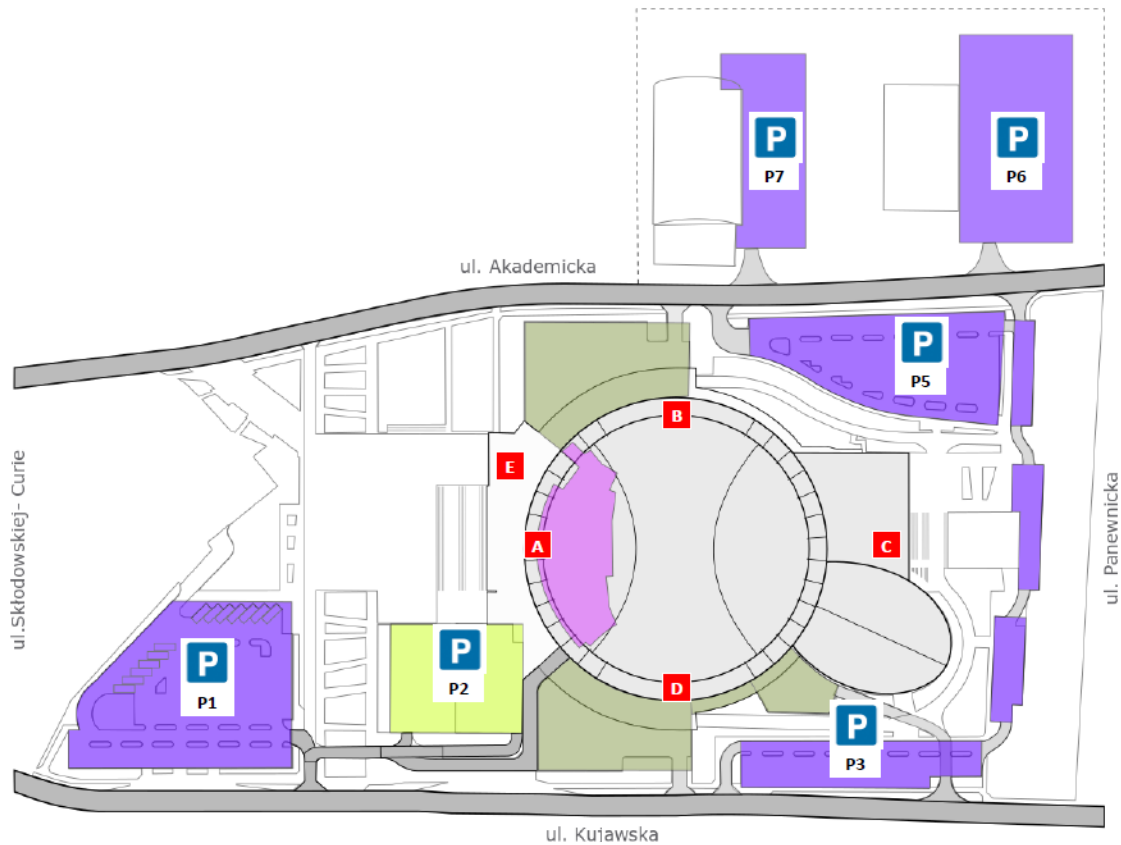

Parkingi

Parkingi płatne

Samochód osobowy: 20zł

Bus: 50zł

Autokar: 100zł

**Oplata za parking pobierana jest po wejściu do obiektu-
przy wejściu C**

Przedsprzedaż

www.eventim.pl

Samochód osobowy: 15zł

Udostępnione parkingi: P3, P4 P5, P6

P3 <https://goo.gl/maps/gg49vKFXZX82>

Arena Gliwice