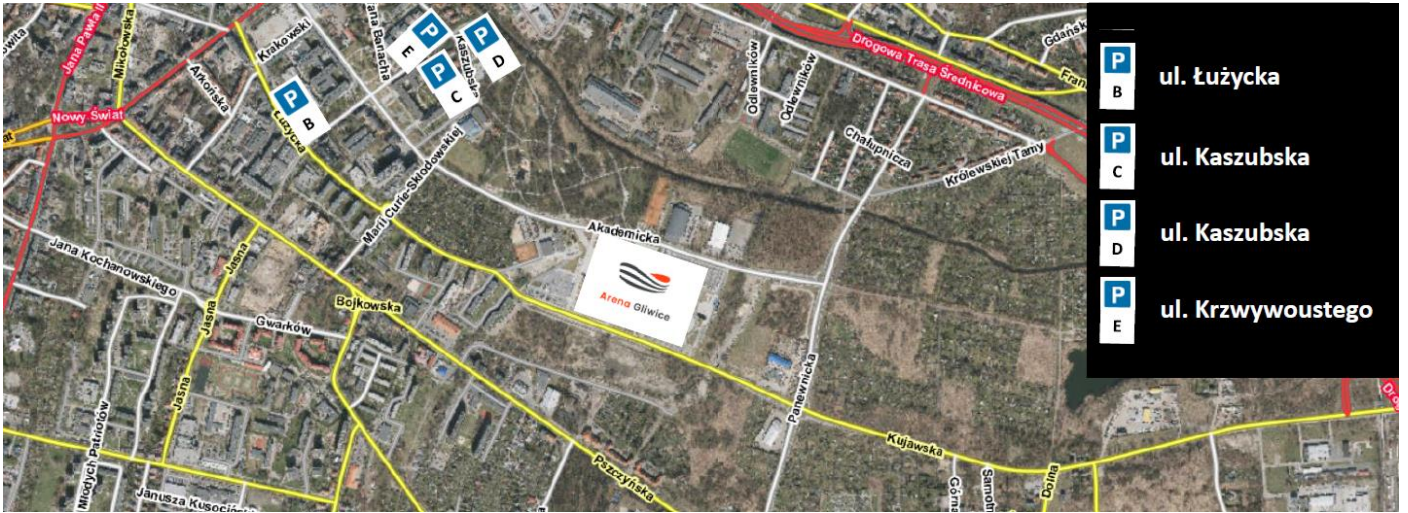

NIEZBĘDNIK UCZESTNIKA

Gdzie i kiedy?

Arena Gliwice
ul. Akademicka 50, Gliwice

27 grudnia 2021r.

Harmonogram

16:30 – OTWARCIE BRAM

18:00 – Rozpoczęcie koncertu

UWAGA! Podane godziny są orientacyjne i mogą ulec zmianie

ul. Kaszubska – parking bezpłatny

ul. Krzywoustego – parking bezpłatny

Arena Gliwice