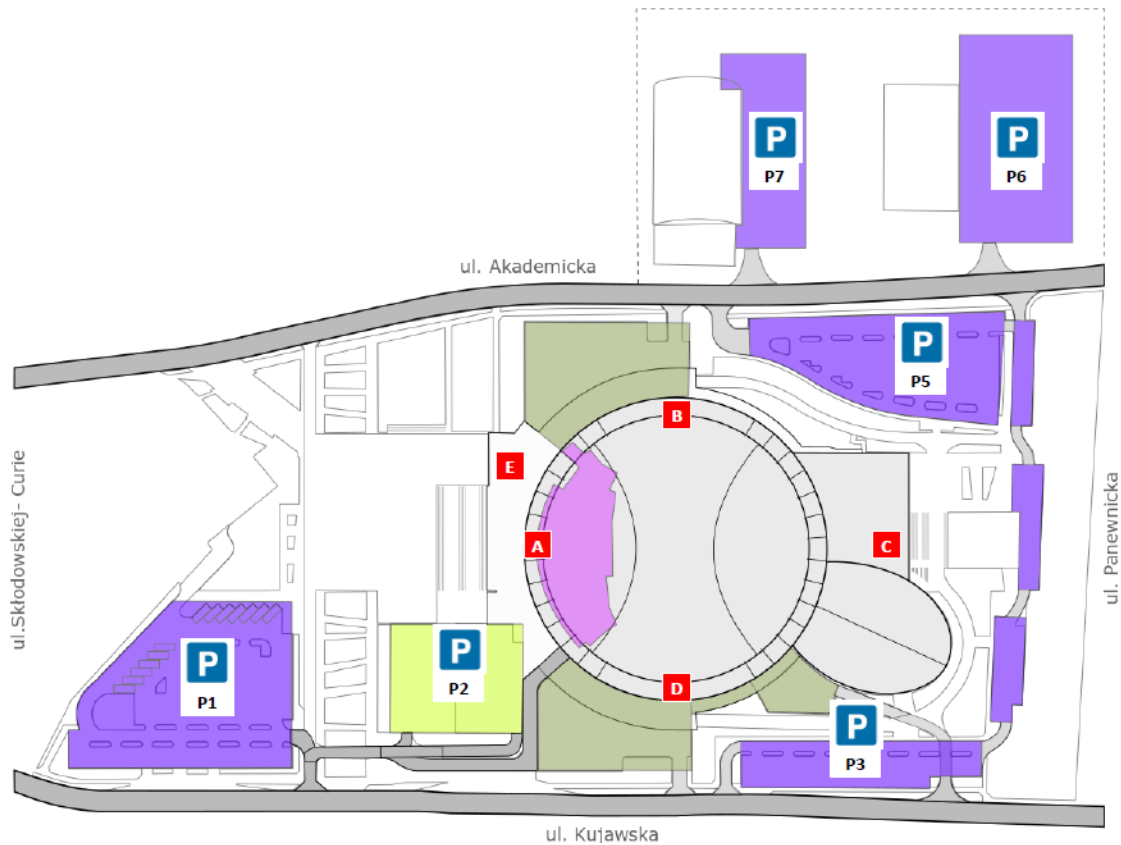

Parkingi

Parkingi płatne

Samochód osobowy: 20zł

Bus: 50zł

Autokar: 100zł

**Oplata za parking pobierana jest po wejściu do obiektu-
przy wejściu C**

Przedsprzedaż

www.eventim.pl

Samochód osobowy: 15zł

Udostępnione parkingi: P3, P4 P5, P6

P3 <https://goo.gl/maps/gg49vKFXZX82>

Arena Gliwice