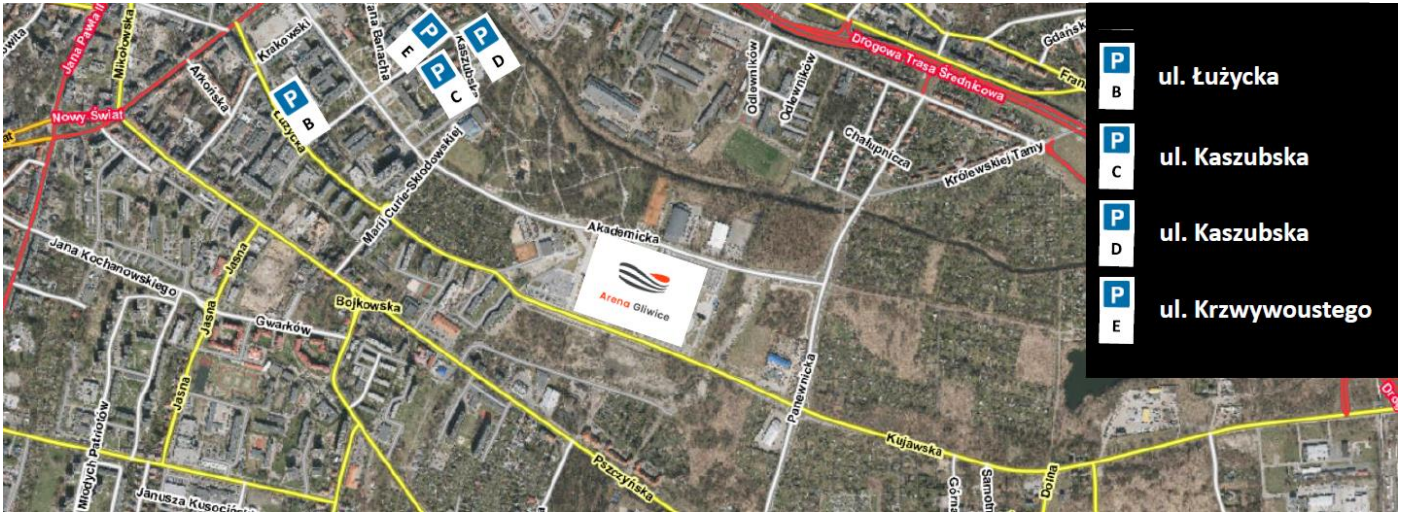

NIEZBĘDNIK UCZESTNIKA

Gdzie i kiedy?

Arena Gliwice
ul. Akademicka 50, Gliwice

16 października 2021r.

Harmonogram

16:30 – OTWARCIE BRAM

18:00 – Rozpoczęcie koncertu

UWAGA! Podane godziny są orientacyjne i mogą ulec zmianie

ul. Kaszubska – parking bezpłatny

ul. Krzywoustego – parking bezpłatny

Arena Gliwice