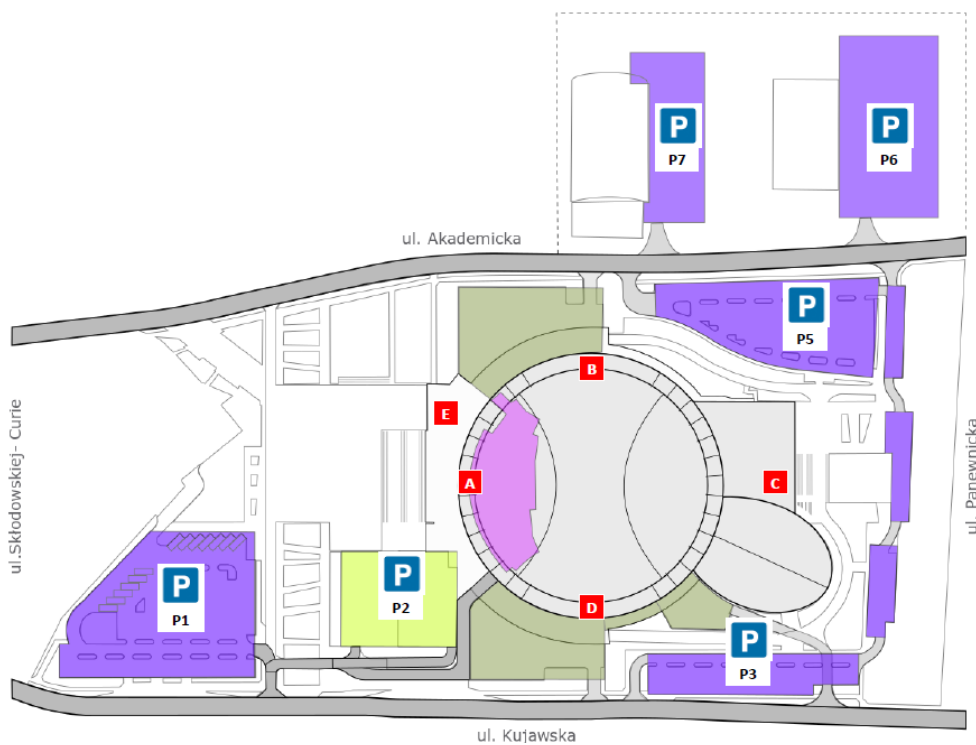

9. Szatnie

Szatnie na terenie obiektu płatne 5 zł

Szatnie podczas koncertu będą udostępnione jedynie na poziomie 1.

10. F&B

Obowiązuje zakaz wnoszenia jedzenia i picia na teren imprezy.

W obiekcie funkcjonować będą punkty gastronomiczne zlokalizowane na poziomie 1. Oferta gastronomiczna uwzględni jedzenie typu fast food, słone i słodkie przekąski, napoje ciepłe i zimne.

11. Parkingi

W dniu wydarzenia parkingi są płatne.

Samochód osobowy: 30 zł

Bilet parkingowy można zakupić w przedsprzedaży na [Eventim.pl](https://www.eventim.pl). Koszt wjazdówki dla samochodu osobowego w przedsprzedaży: 25 zł

Udostępnione parkingi: [P1](#), [P2](#), [P3](#), P5, P6 (mapa poniżej).