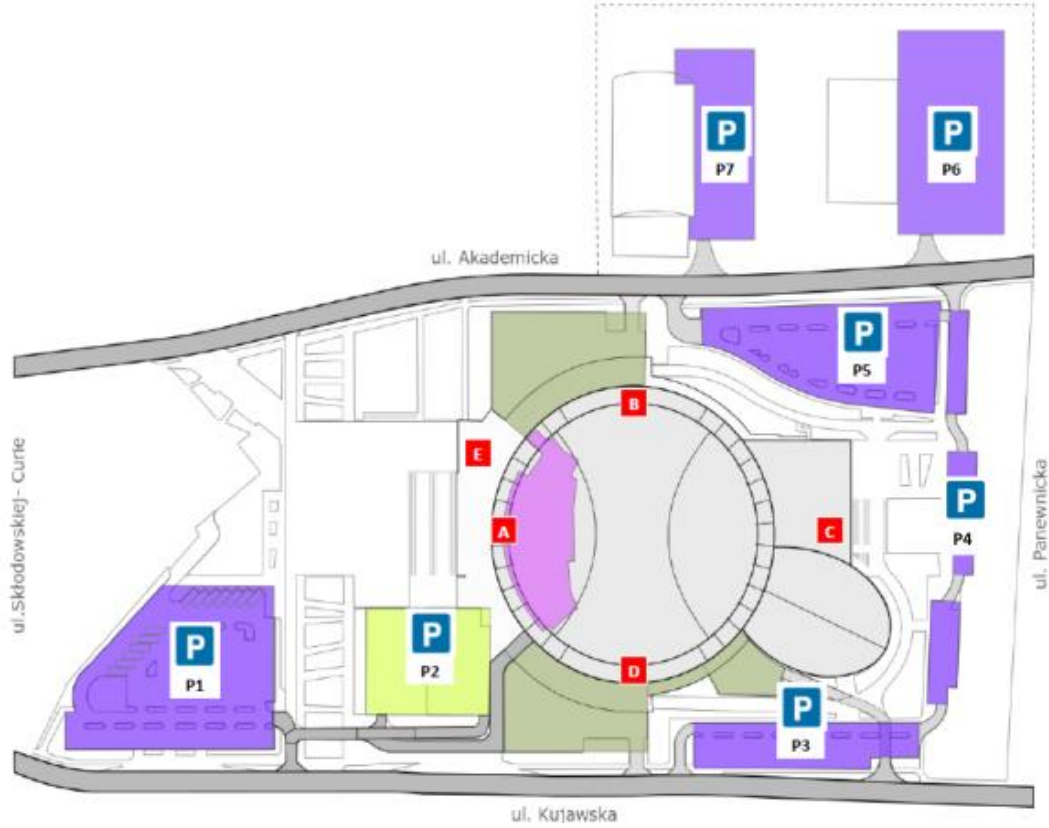

BILETY NA:

Sylvia Grzeszczak

GLIWICE I MAŁA ARENA | 27.09 | 20:00

YEA!
YOUR EVENTS ART

Arena Gliwice