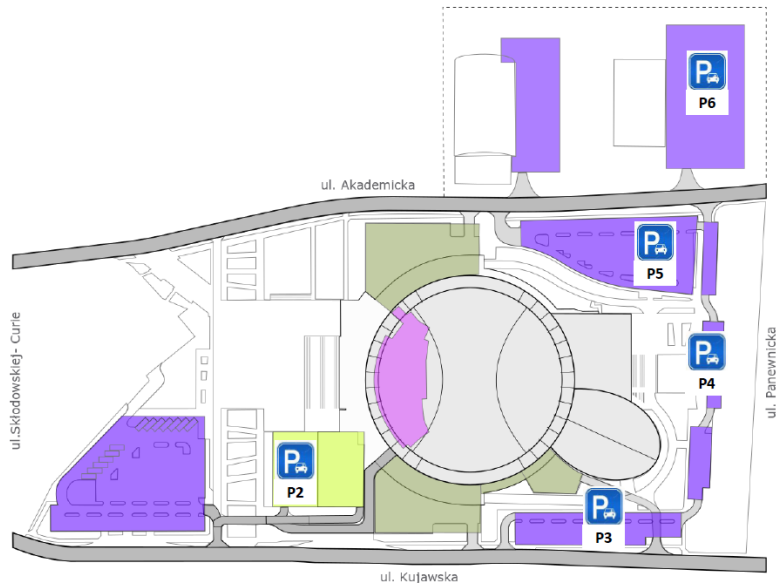

## **11. F&B**

Obowiązuje zakaz wnoszenia jedzenia i picia niezakupionego na terenie Areny na teren imprezy. Na terenie Summer Areny funkcjonuje kilka stref gastronomicznych:

- namioty piwne w strefie koncertowej – można kupić piwo do 3,5% i napoje zimne
- strefa chillu Summer Areny – można kupić piwo Tyskie i Kozel oraz napoje zimne
- SzamArena – kioski gastronomiczne zlokalizowane wewnątrz Areny (hol A) oferujące:
  - hot dogi
  - zapiekanki
  - burgery
  - frytki
  - chipsy
  - słodycze
  - piwo
  - napoje zimne
  - kawę i herbatę

Wyjście ze strefy koncertowej do SzamAreny i strefy chillu będzie możliwe na podstawie opaski wydawanej na wejściu

Zapraszamy do skorzystania z naszej oferty w SzamArenie i strefie chillu przed rozpoczęciem koncertu – przyjdź wcześniej i ciesz się latem w Summer Arenie!

## 12. Parkingi

Specjalnie dla Gości Summer Areny udostępniamy bezpłatne parkingi wokół Areny Gliwice (mapa poniżej).

Udostępnione parkingi: P2, P3, P4, P5, P6

### 13. Drogi dojścia na teren imprezy