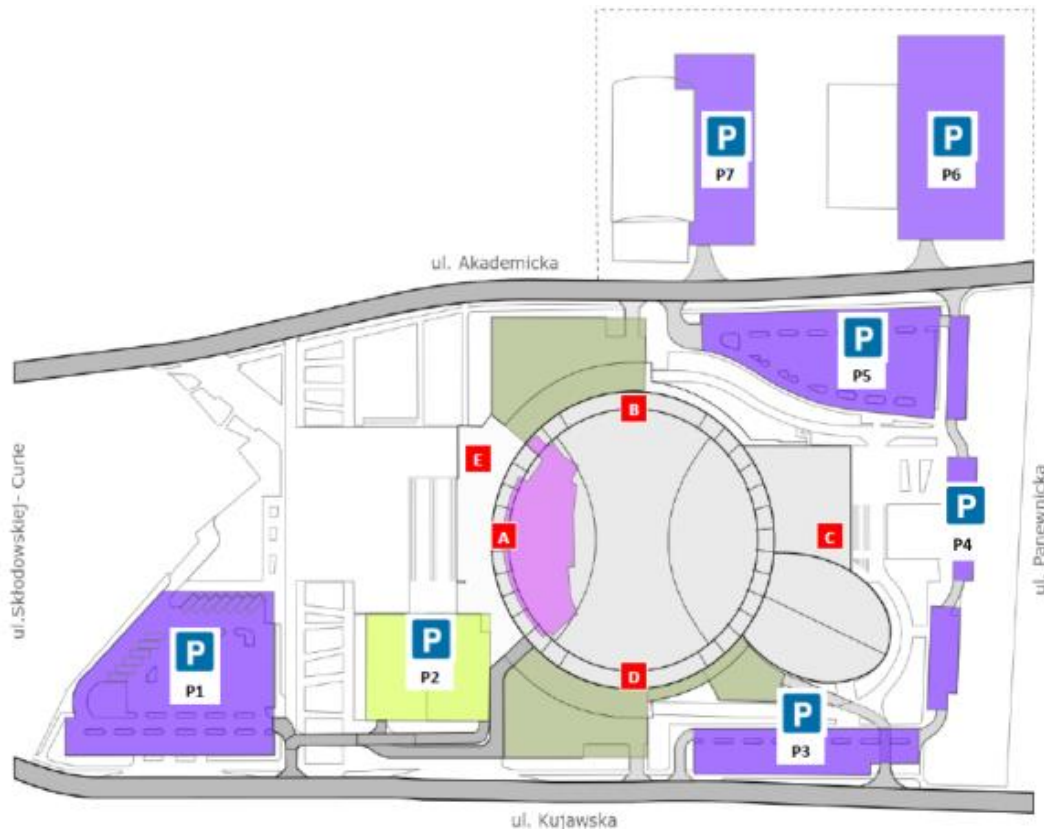

WARSZTATOWA
AKADEMIA
MUSICALOWA

ZAPRASZAJĄ NA RODZINNY
ŚWIĄTECZNO NOWOROCZNY KONCERT

WIELKIE WIDOWISKO Z PRZEBOJAMI
Z BAJEK DISNEYA W WYKONANIU
ARTYSTÓW WAM ORAZ SOLISTÓW
POLSKICH SCEN MUSICALOWYCH.

5 stycznia
godz. 14.00, 16.00, 18.00

Musicalowa Księga Bajek

Bilet w cenie: 45 zł | 50 zł | 60 zł | 80 zł | 120 zł
do nabycia w kasie Areny Gliwice oraz na eventim.pl

Arena Gliwice