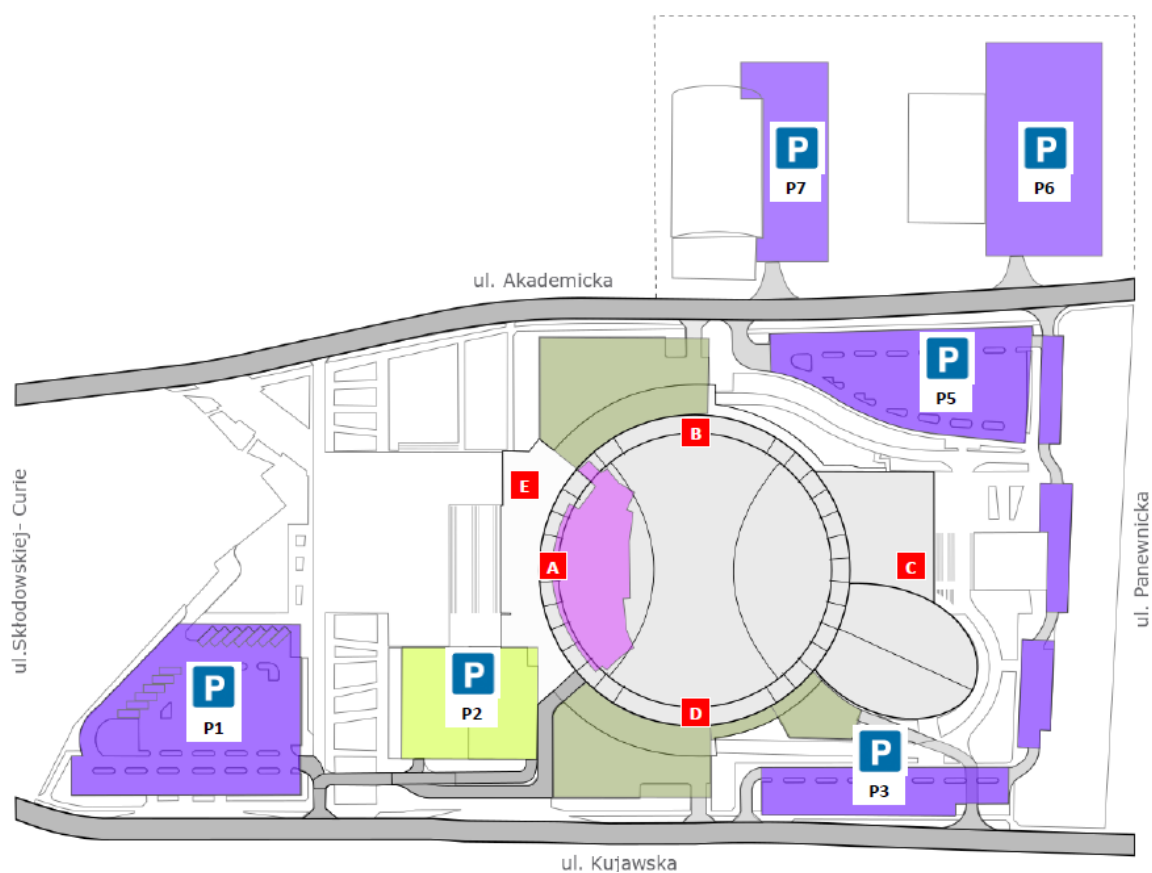

## Wejścia do obiektu

- Wejście A – TRYBUNY
- Wejście B – TRYBUNY
- Wejście C – PŁYTA + EXCLUSIVE / ELITE VIP
- Wejście D – TRYBUNY
- Wejście PREMIUM – LOŻE

## Udostępnione parkingi: P1, P2, P3, P4, P6, P7

P1 <https://goo.gl/maps/EPGgaB3Ybtv>

P2 <https://goo.gl/maps/hoh5KYykFHq>

P3 <https://goo.gl/maps/gg49vKFXZX82>

P4 <https://goo.gl/maps/ahKdqAVG6Mt>

Arena Gliwice