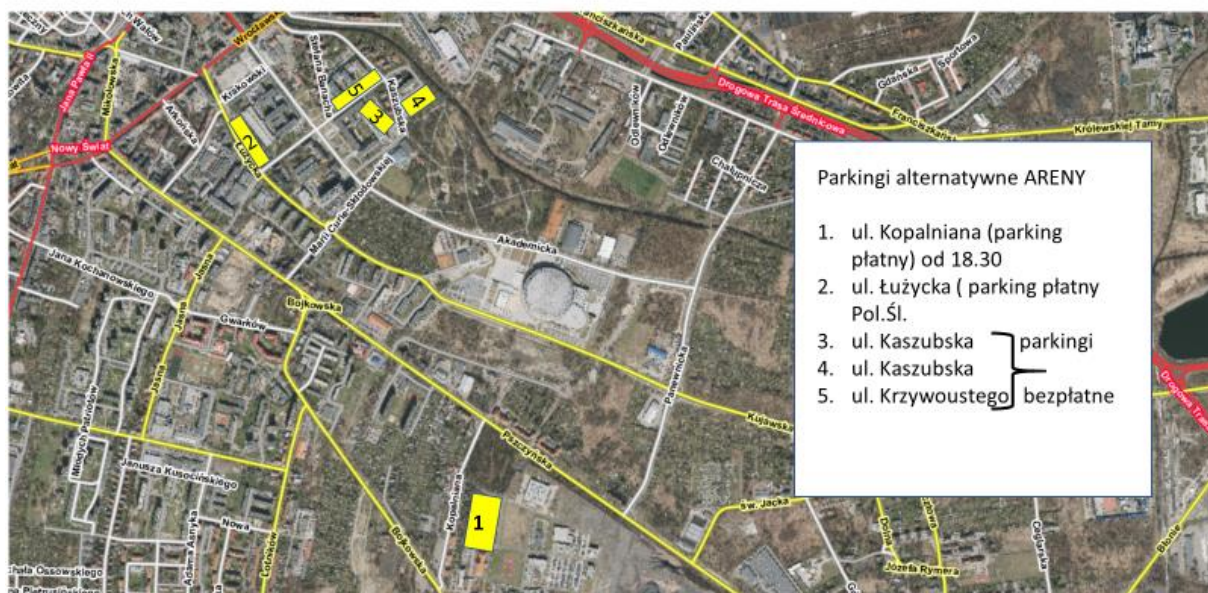

Arena Gliwice

Udostępnione parkingi: P1, P2, P3, P4, P6, P7

P1 <https://goo.gl/maps/EPGgaB3Ybtv>

P2 <https://goo.gl/maps/hoh5KYykJHq>

P3 <https://goo.gl/maps/gg49vKFXZX82>

P4 <https://goo.gl/maps/ahKdqAVG6Mt>

### Parkingi alternatywne:

ul. Kopalniana (parking płatny 20zł)

ul. Łużycka

ul. Kaszubska

ul. Krzywoustego

ul. Konarskiego 22B

Arena Gliwice

MAPKA DOJAZDU  
NA PARKING ALTERNATYWNY  
ul. Konarskiego 22B  
ul. Wincentego Pola –ok. 400 miejsc