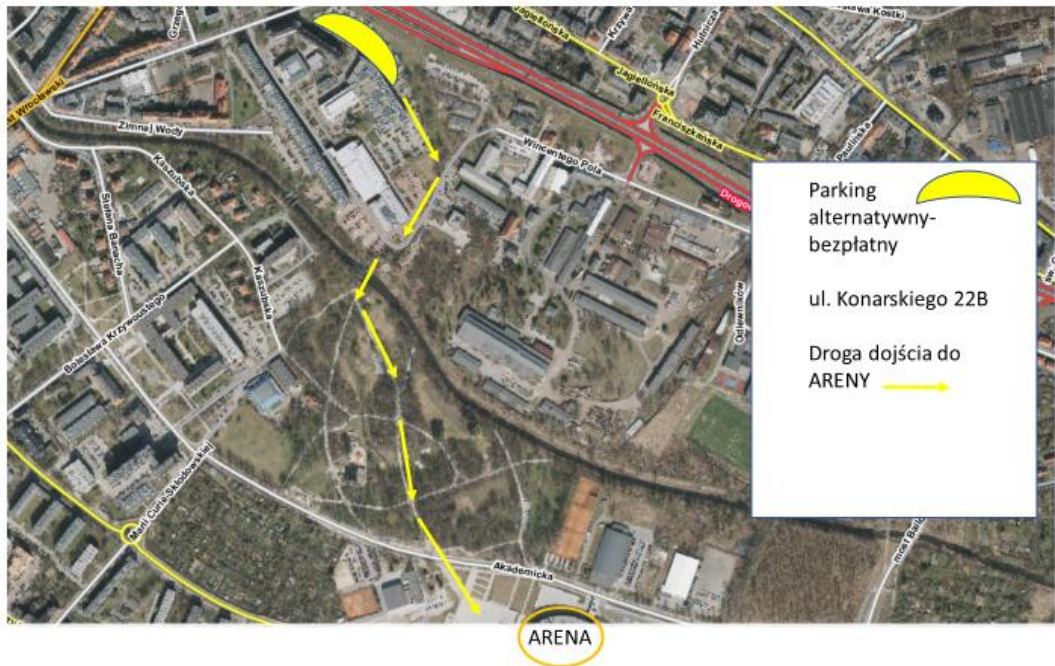

Arena Gliwice

Udostępnione parkingi: P1, P2, P3, P4, P6, P7

P1 <https://goo.gl/maps/EPGgaB3Ybtv>

P2 <https://goo.gl/maps/hoh5KYykJHq>

P3 <https://goo.gl/maps/gg49vKFXZX82>

P4 <https://goo.gl/maps/ahKdqAVG6Mt>

### Parkingi alternatywne:

ul. Kopalniana (parking płatny 20zł)

ul. Łużycka

ul. Kaszubska

ul. Krzywoustego

ul. Konarskiego 22B

Arena Gliwice

MAPKA DOJAZDU  
NA PARKING ALTERNATYWNY  
ul. Konarskiego 22B  
ul. Wincentego Pola –ok. 400 miejsc

Zjazd z DTŚ kierunku Politechnika  
Ul. Wincentego Pola