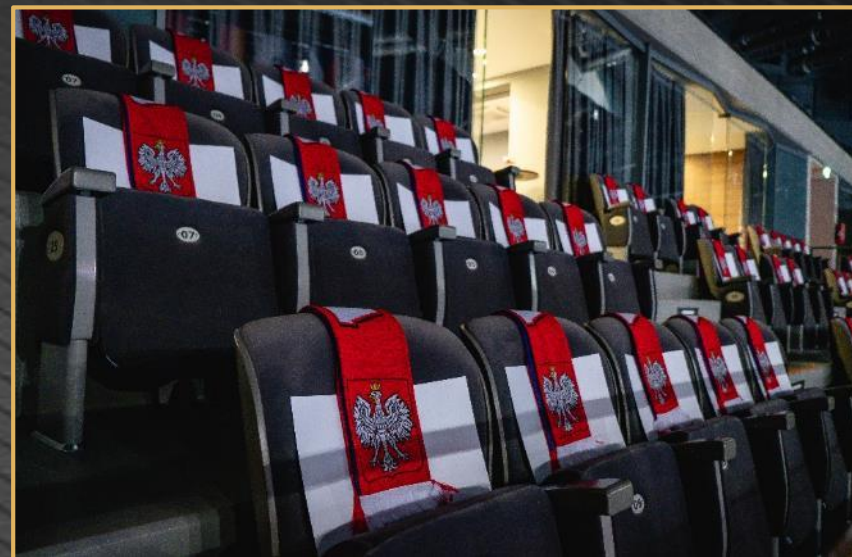

Arena Gliwice

STREFA PREMIUM

Prestiżowy charakter Strefy Premium, w tym Łóż VIP oraz wygodnych miejsc na trybunach Areny Głównej, stanowi doskonałe połączenie przeżywania wspaniałych emocji z budowaniem i utrwalaniem zawodowych relacji.

Strefa Premium to synergia przyjemnego z pożytecznym i gwarancja świadczonych usług na najwyższym poziomie.

PREMIUM to:

Wydzielona **kondygnacja** w Arenie Gliwice tylko dla Gości Strefy Premium

30 łóż - **12/15/16/18/21 osobowych**

komfortowe fotele na trybunach

2 sale restauracyjne

DEDYKOWANE wejścia **VIP**

GWARANTOWANE miejsca parkingowe