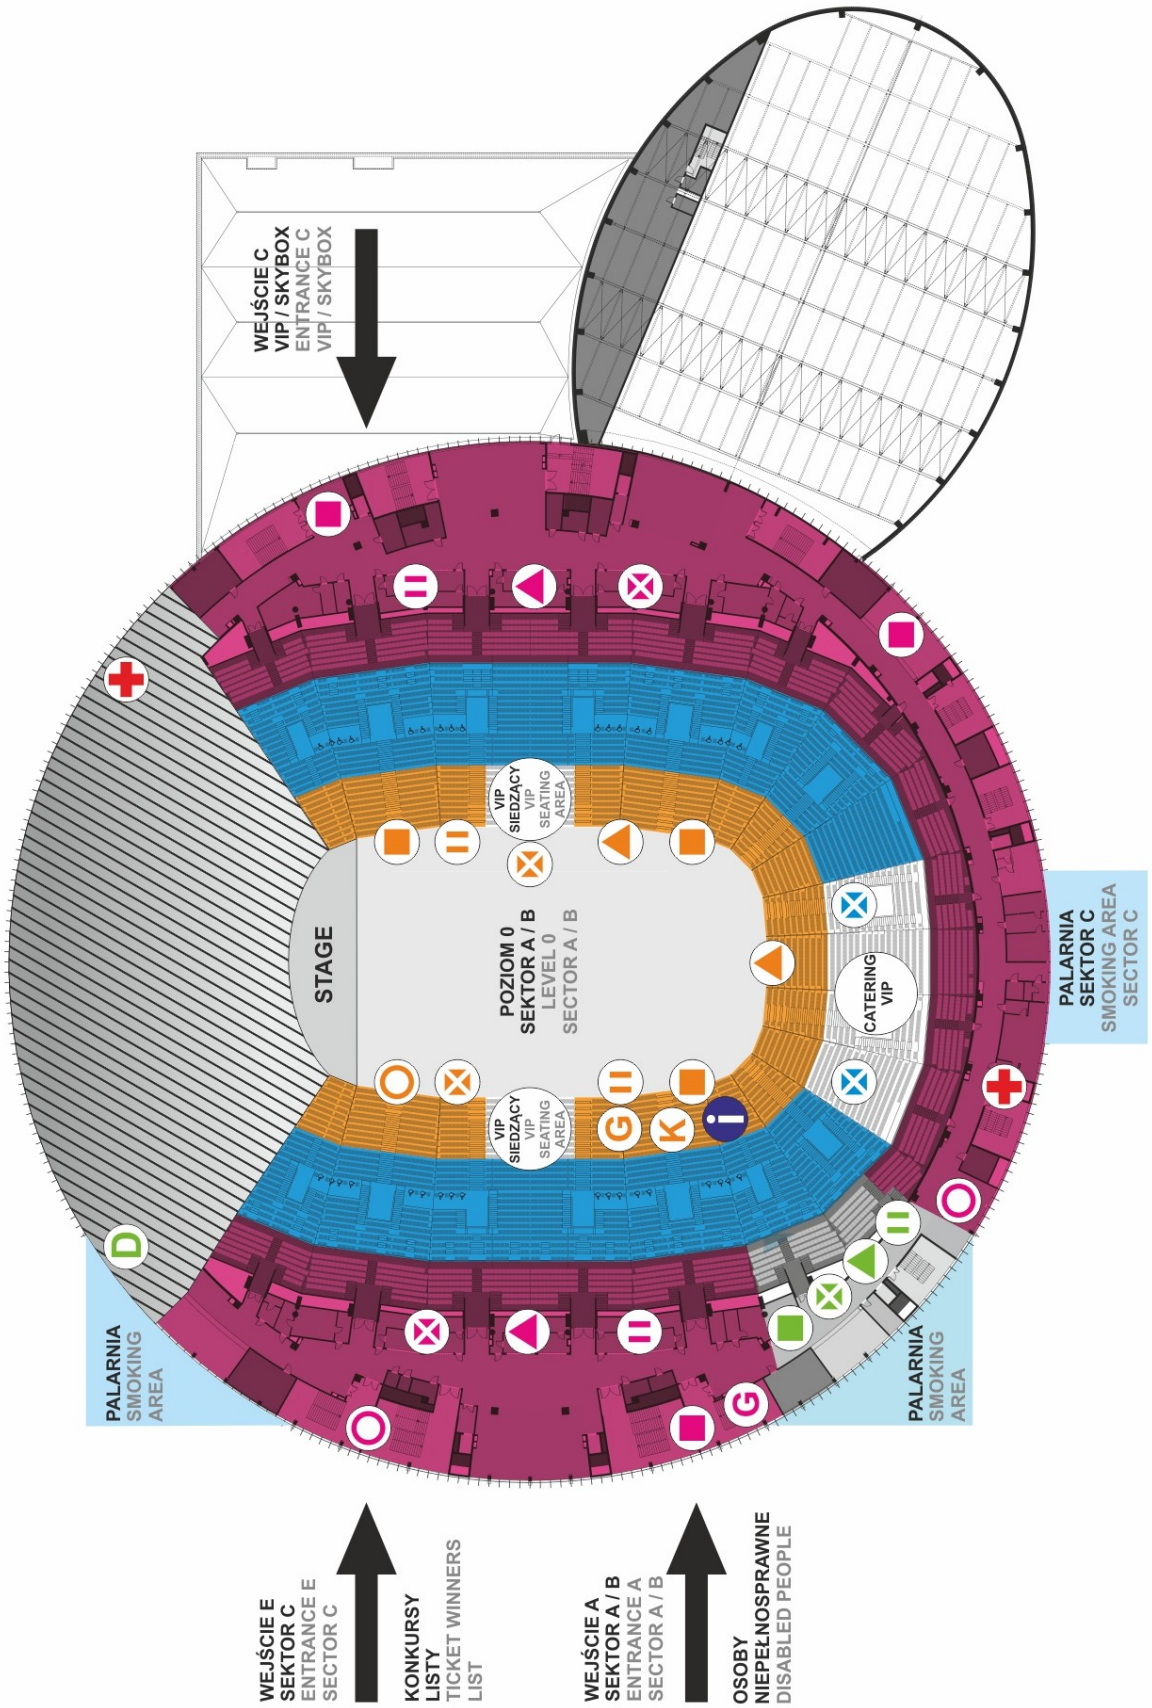

ASOT 850 ARENA GLIWICE

TU KUPISZ BILETY:
K SENSATION POLAND 2018
 ELECTRONIC FAMILY POLAND 2018
 BUY TICKETS HERE:
 SENSATION POLAND 2018
 ELECTRONIC FAMILY POLAND 2018

WEJŚCIE MEDIA
 ENTRANCE MEDIA

POZIOM 0 / LEVEL 0
SEKTOR A / B / SEKTOR A / B

- PIWO BEER
- TOKENS
- GASTRONOMIA GASTRONOMY
- NAPOJE DRINKS
- DEPOZYT-WEJŚCIE Z ZEWNĄTRZ DEPOSIT-ENTRANCE FROM OUTSIDE
- PUNKT MEDYCZNY MEDICAL POINT

POZIOM 1 / LEVEL 1
SEKTOR A / B / SEKTOR A / B

- PIWO BEER
- TOKENS
- GASTRONOMIA GASTRONOMY
- SZATNIE CLOAKROOM
- NAPOJE DRINKS
- OFFICIAL MERCHANDISE
- KASY BILETOWE TICKET OFFICE
- PUNKT INFORMACYJNY INFORMATION POINT

POZIOM 2 / LEVEL 2
SEKTOR VIP / SEKTOR VIP
SKY BOX

- TOKENS

POZIOM 3 / LEVEL 3
SEKTOR C / SEKTOR C

- PIWO BEER
- TOKENS
- GASTRONOMIA GASTRONOMY
- SZATNIE CLOAKROOM
- NAPOJE DRINKS
- OFFICIAL MERCHANDISE

WEJŚCIE E
 SEKTOR C
 ENTRANCE E
 SEKTOR C

KONKURSY
 LISTY
 TICKET WINNERS
 LIST

WEJŚCIE A
 SEKTOR A / B
 ENTRANCE A
 SEKTOR A / B

OSOBY
 NIEPEŁNOSPRAWNE
 DISABLED PEOPLE